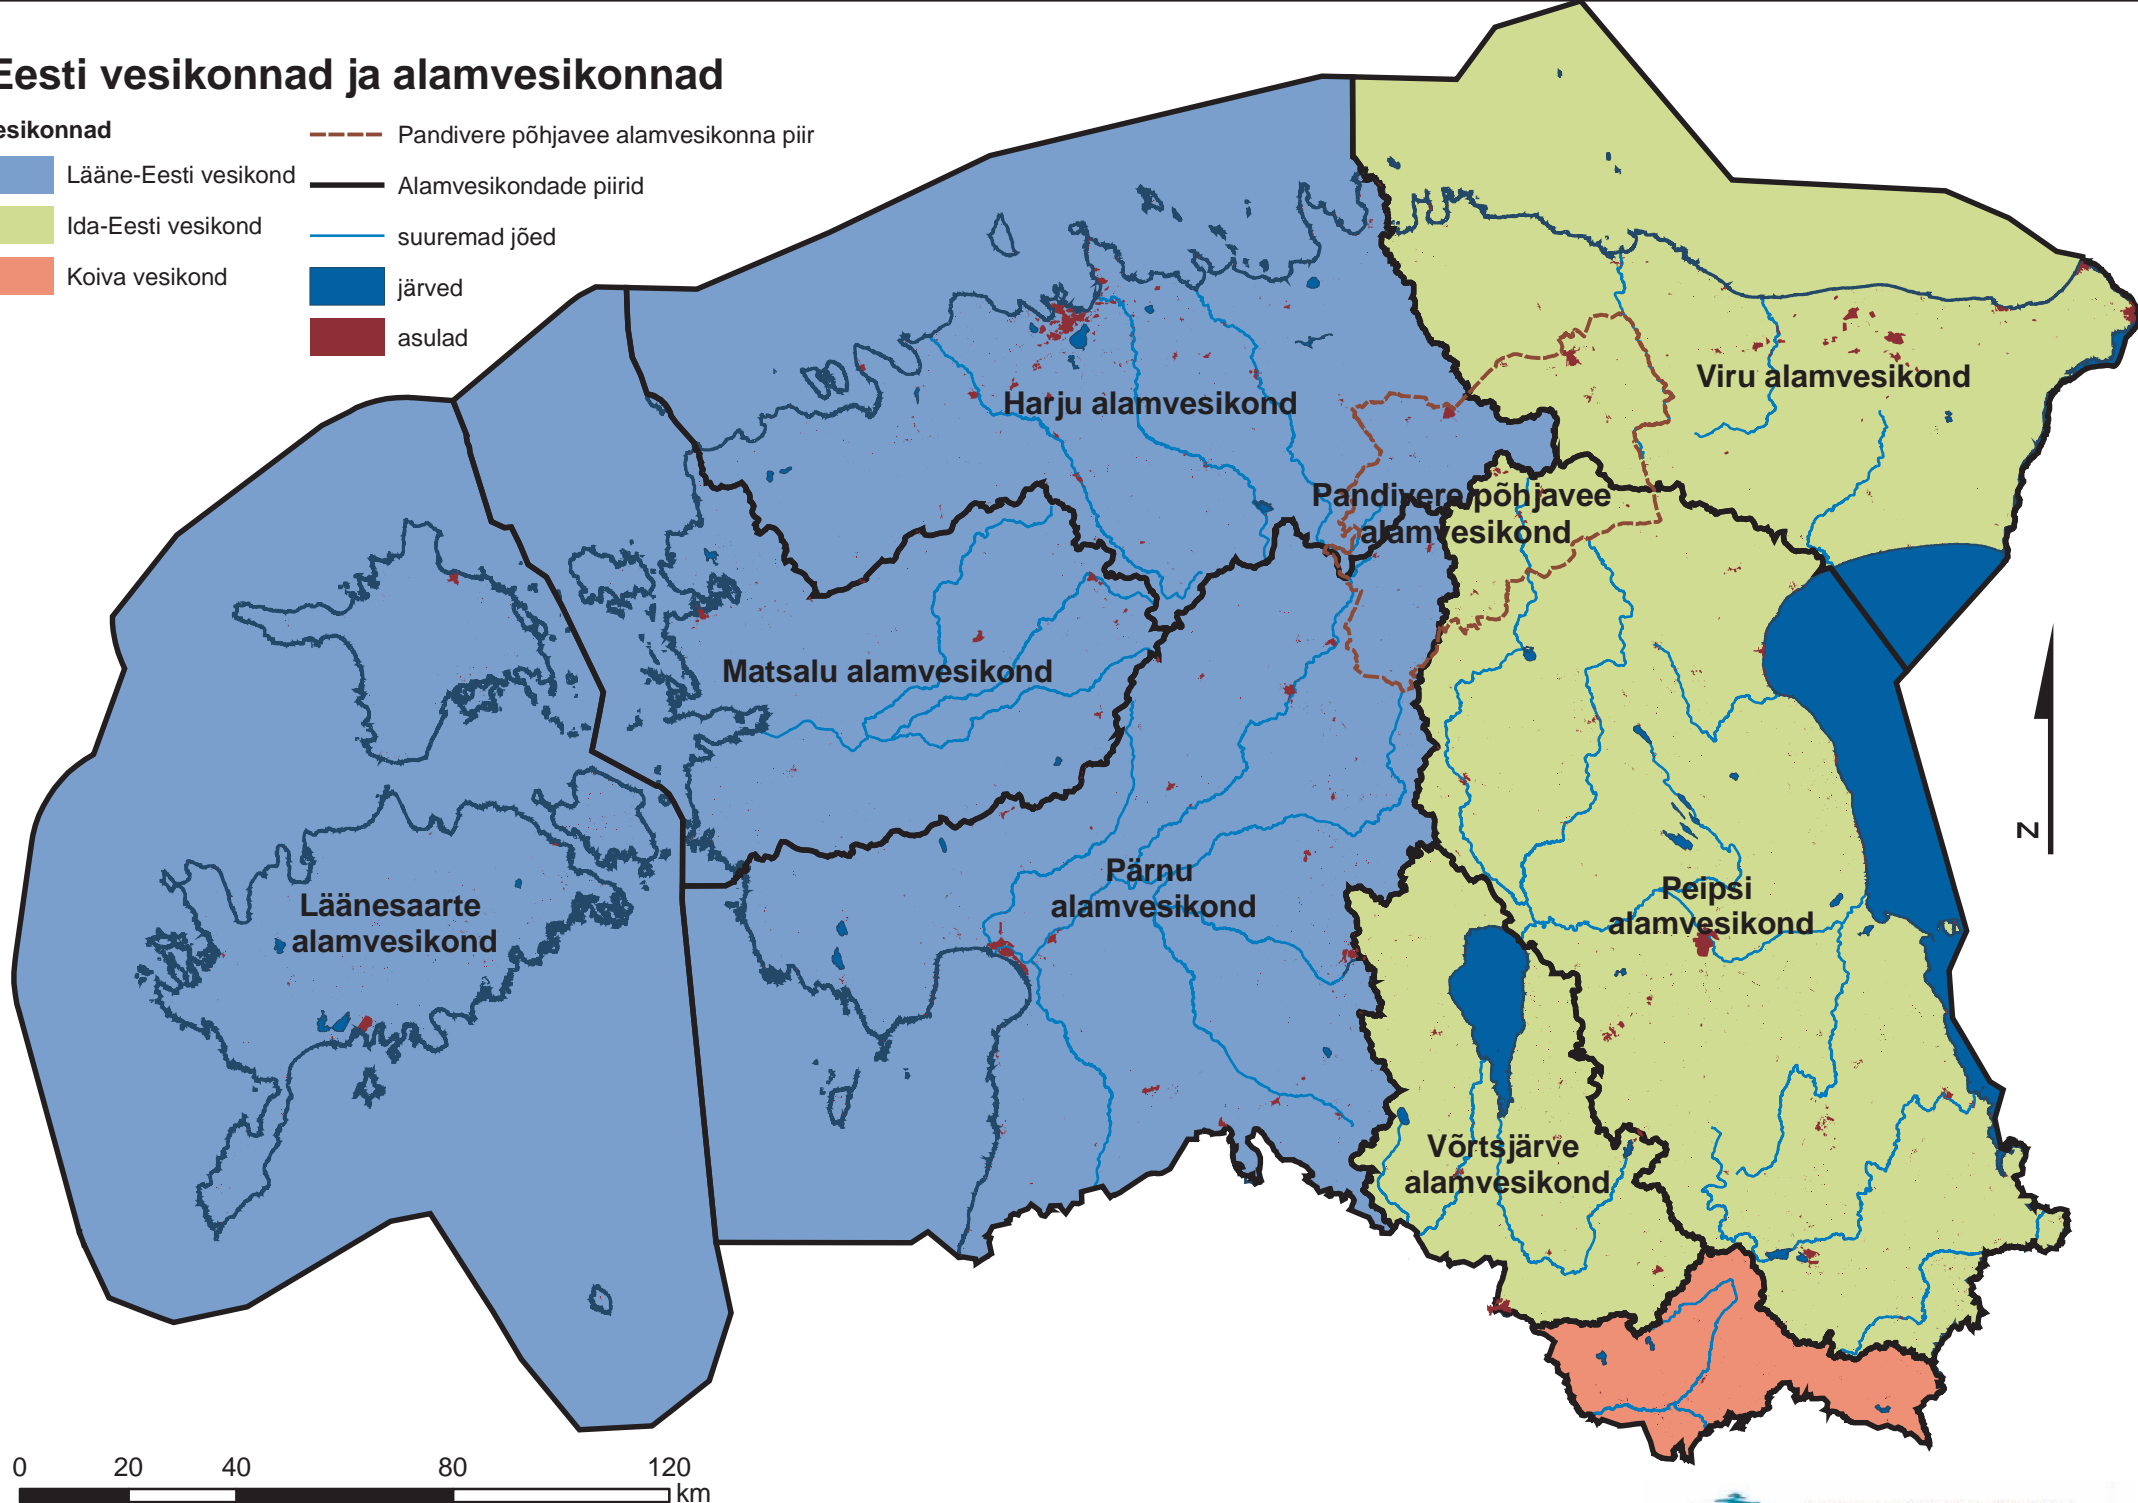

Eesti vesikonnad ja alamvesikonnad

Vesikonnad

Lääne-Eesti vesikond

Ida-Eesti vesikond

Koiva vesikond

Pandivere põhjavee alamvesikonna piir

Alamvesikondade piirid

suuremad jõed

järved

asulad

0 20 40 80 120 km