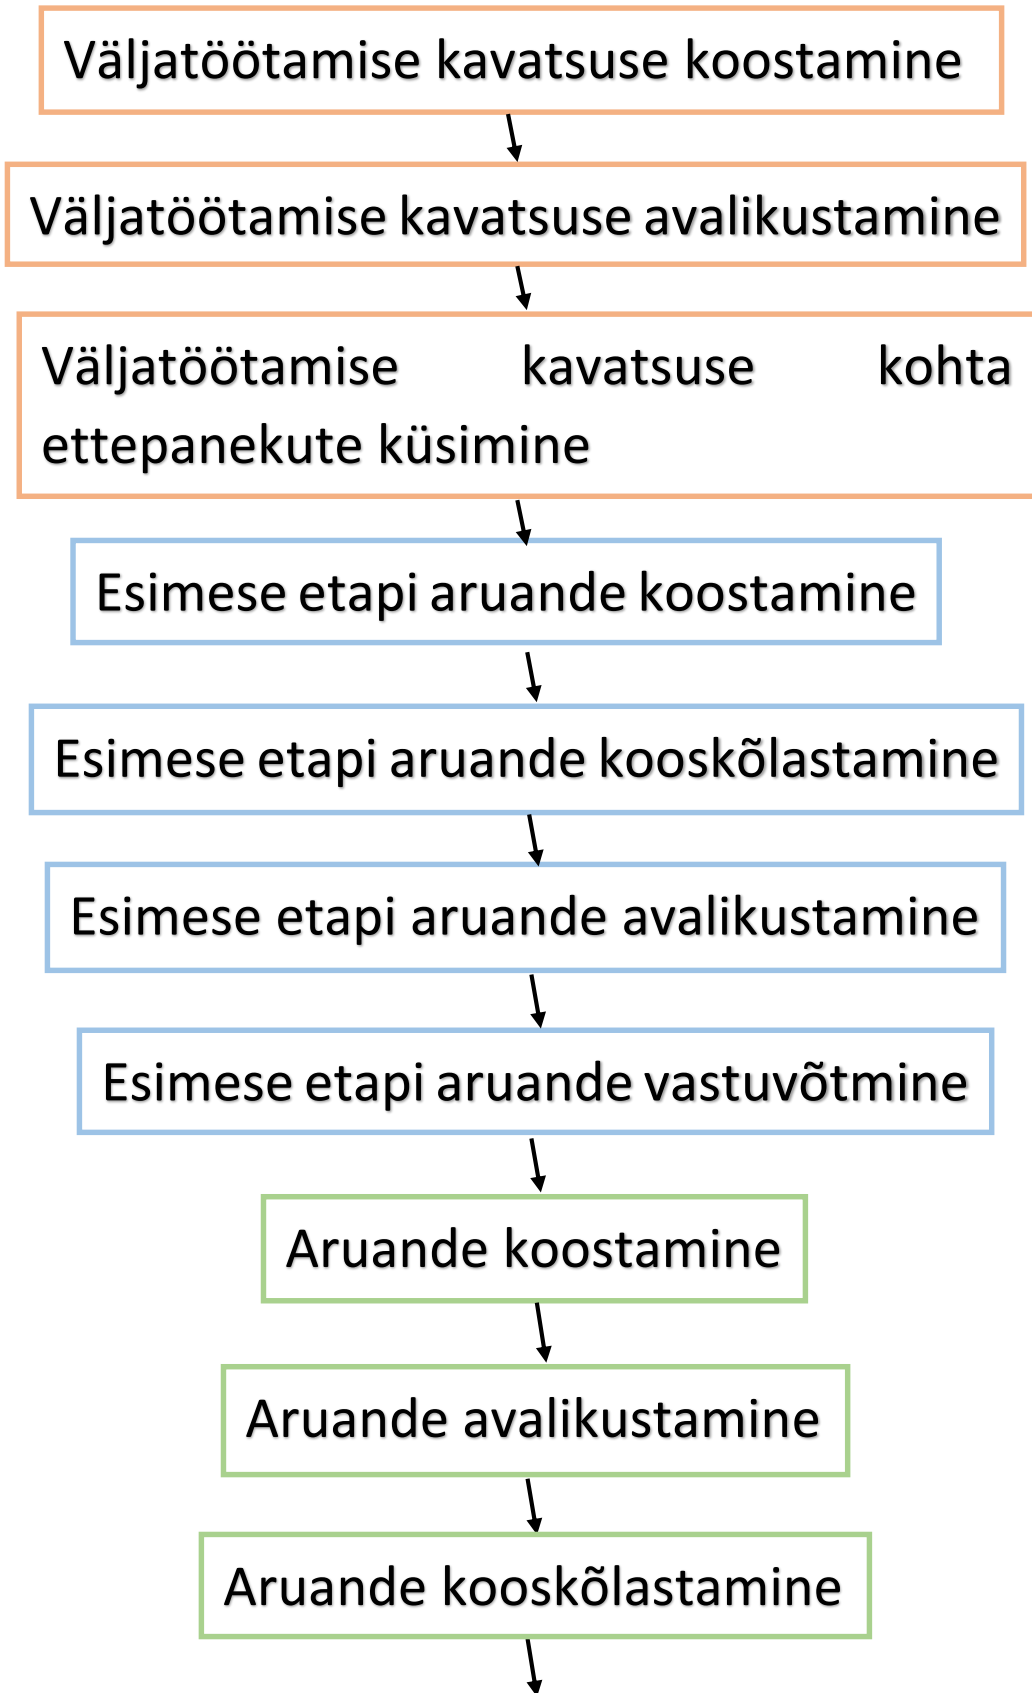

PlanS kohase KSH menetluse skeem

Algamise etapp (kõigi planeeringuliikide puhul)

Üleriigilise planeeringu, üldplaneeringu, maakonnaplaneeringu ja detailplaneeringu KSH menetlus

* Üleriigilise planeeringu puhul neid etappe ei ole

Riigi eriplaneeringu ja kohaliku omavalitsuse eriplaneeringu KSH menetlus

* Riigi eriplaneeringu puhul seda etappi ei ole