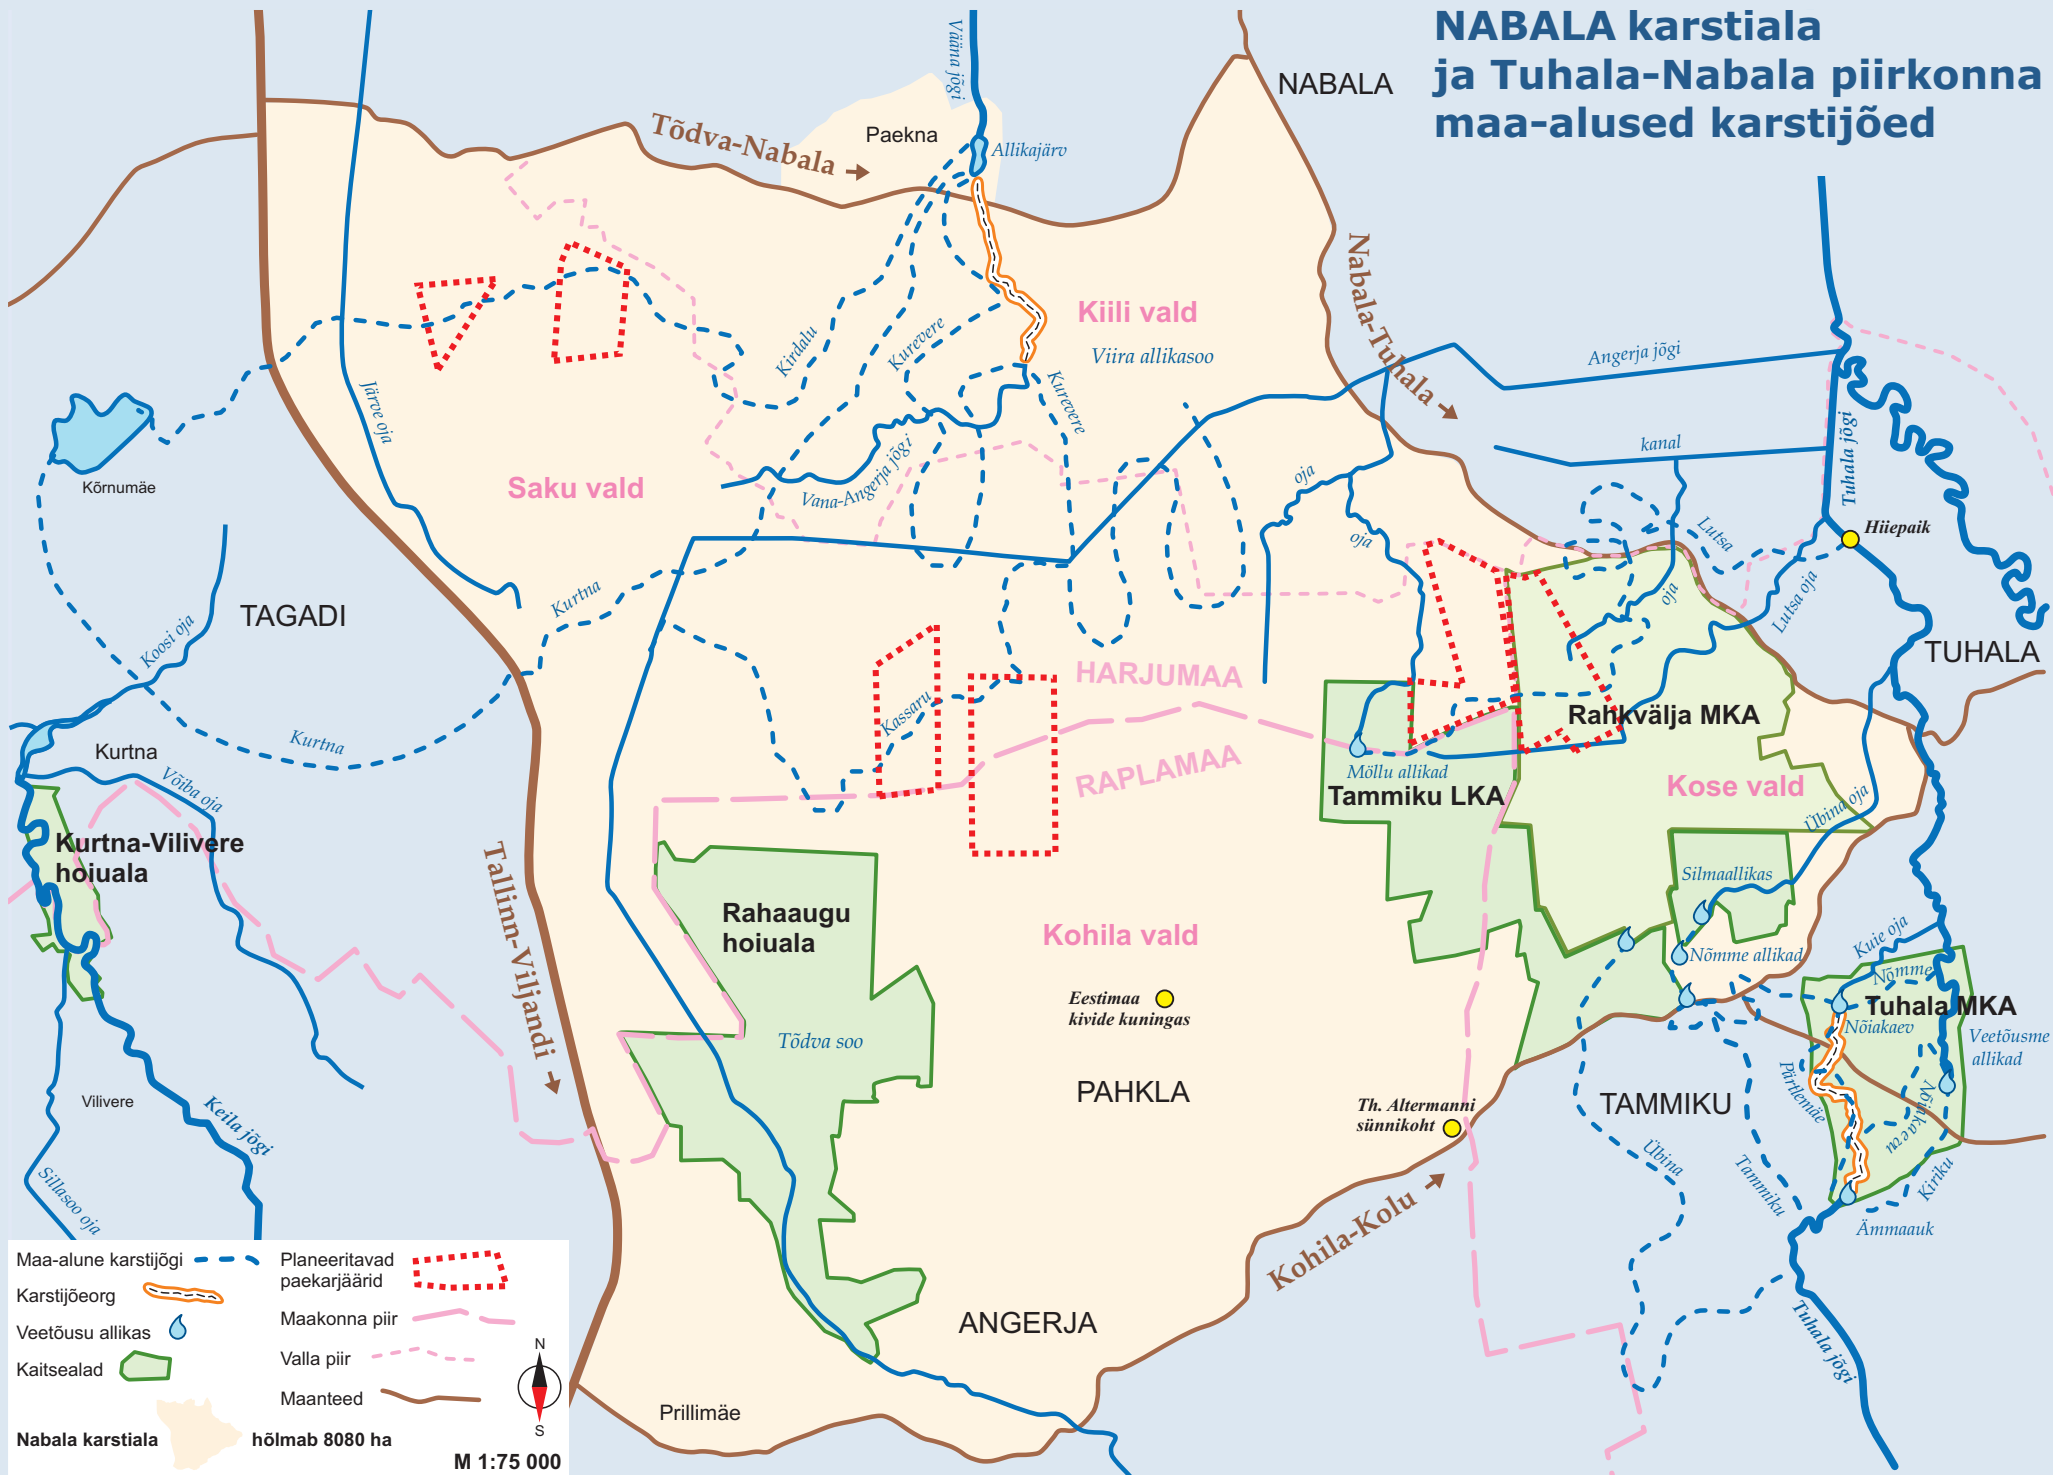

# NABALA karstiaala ja Tuhala-Nabala piirkonna maa-alused karstijõed

Maalune karstijõgi — Planeeritavad paekarjäärid  
 Karstijõeorg — Maakonna piir  
 Veetõusu allikas — Valla piir  
 Kaitsealad — Maanteed  
 Nabala karstiaala — hõlmab 8080 ha  
 M 1:75 000