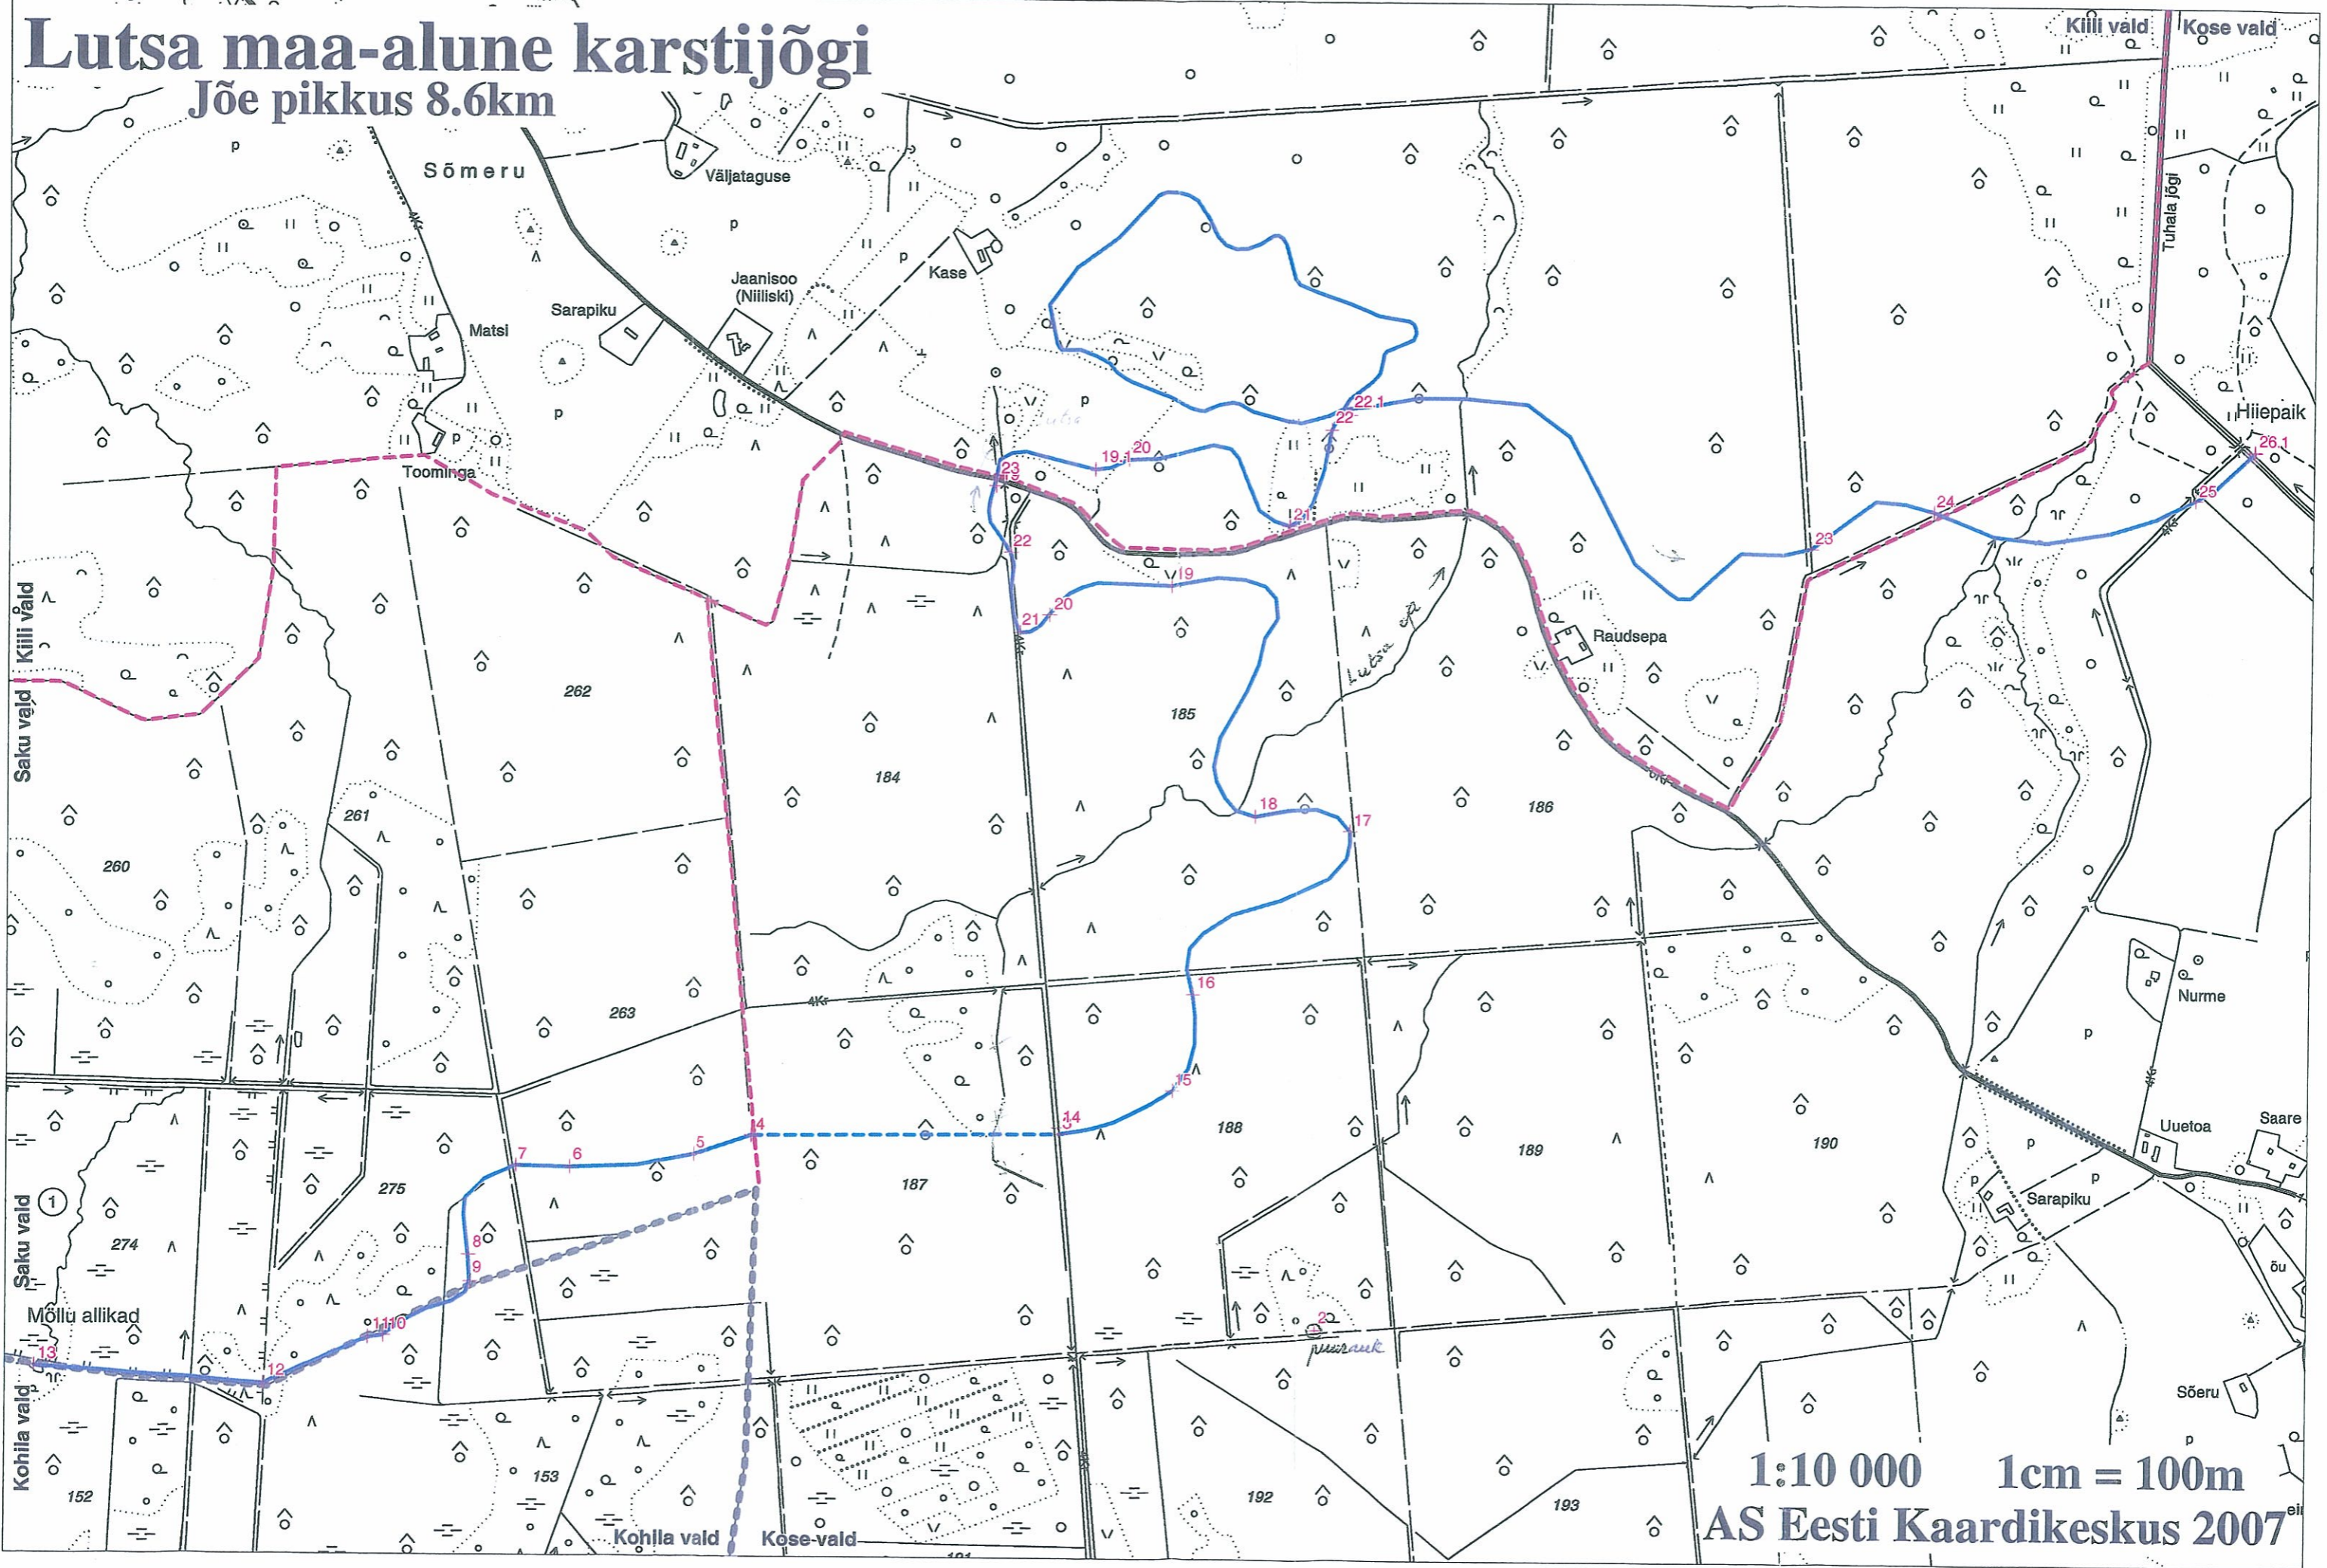

# Lutsa maa-alune karstijõgi

Jõe pikkus 8.6km

1:10 000    1cm = 100m  
 AS Eesti Kaardikeskus 2007