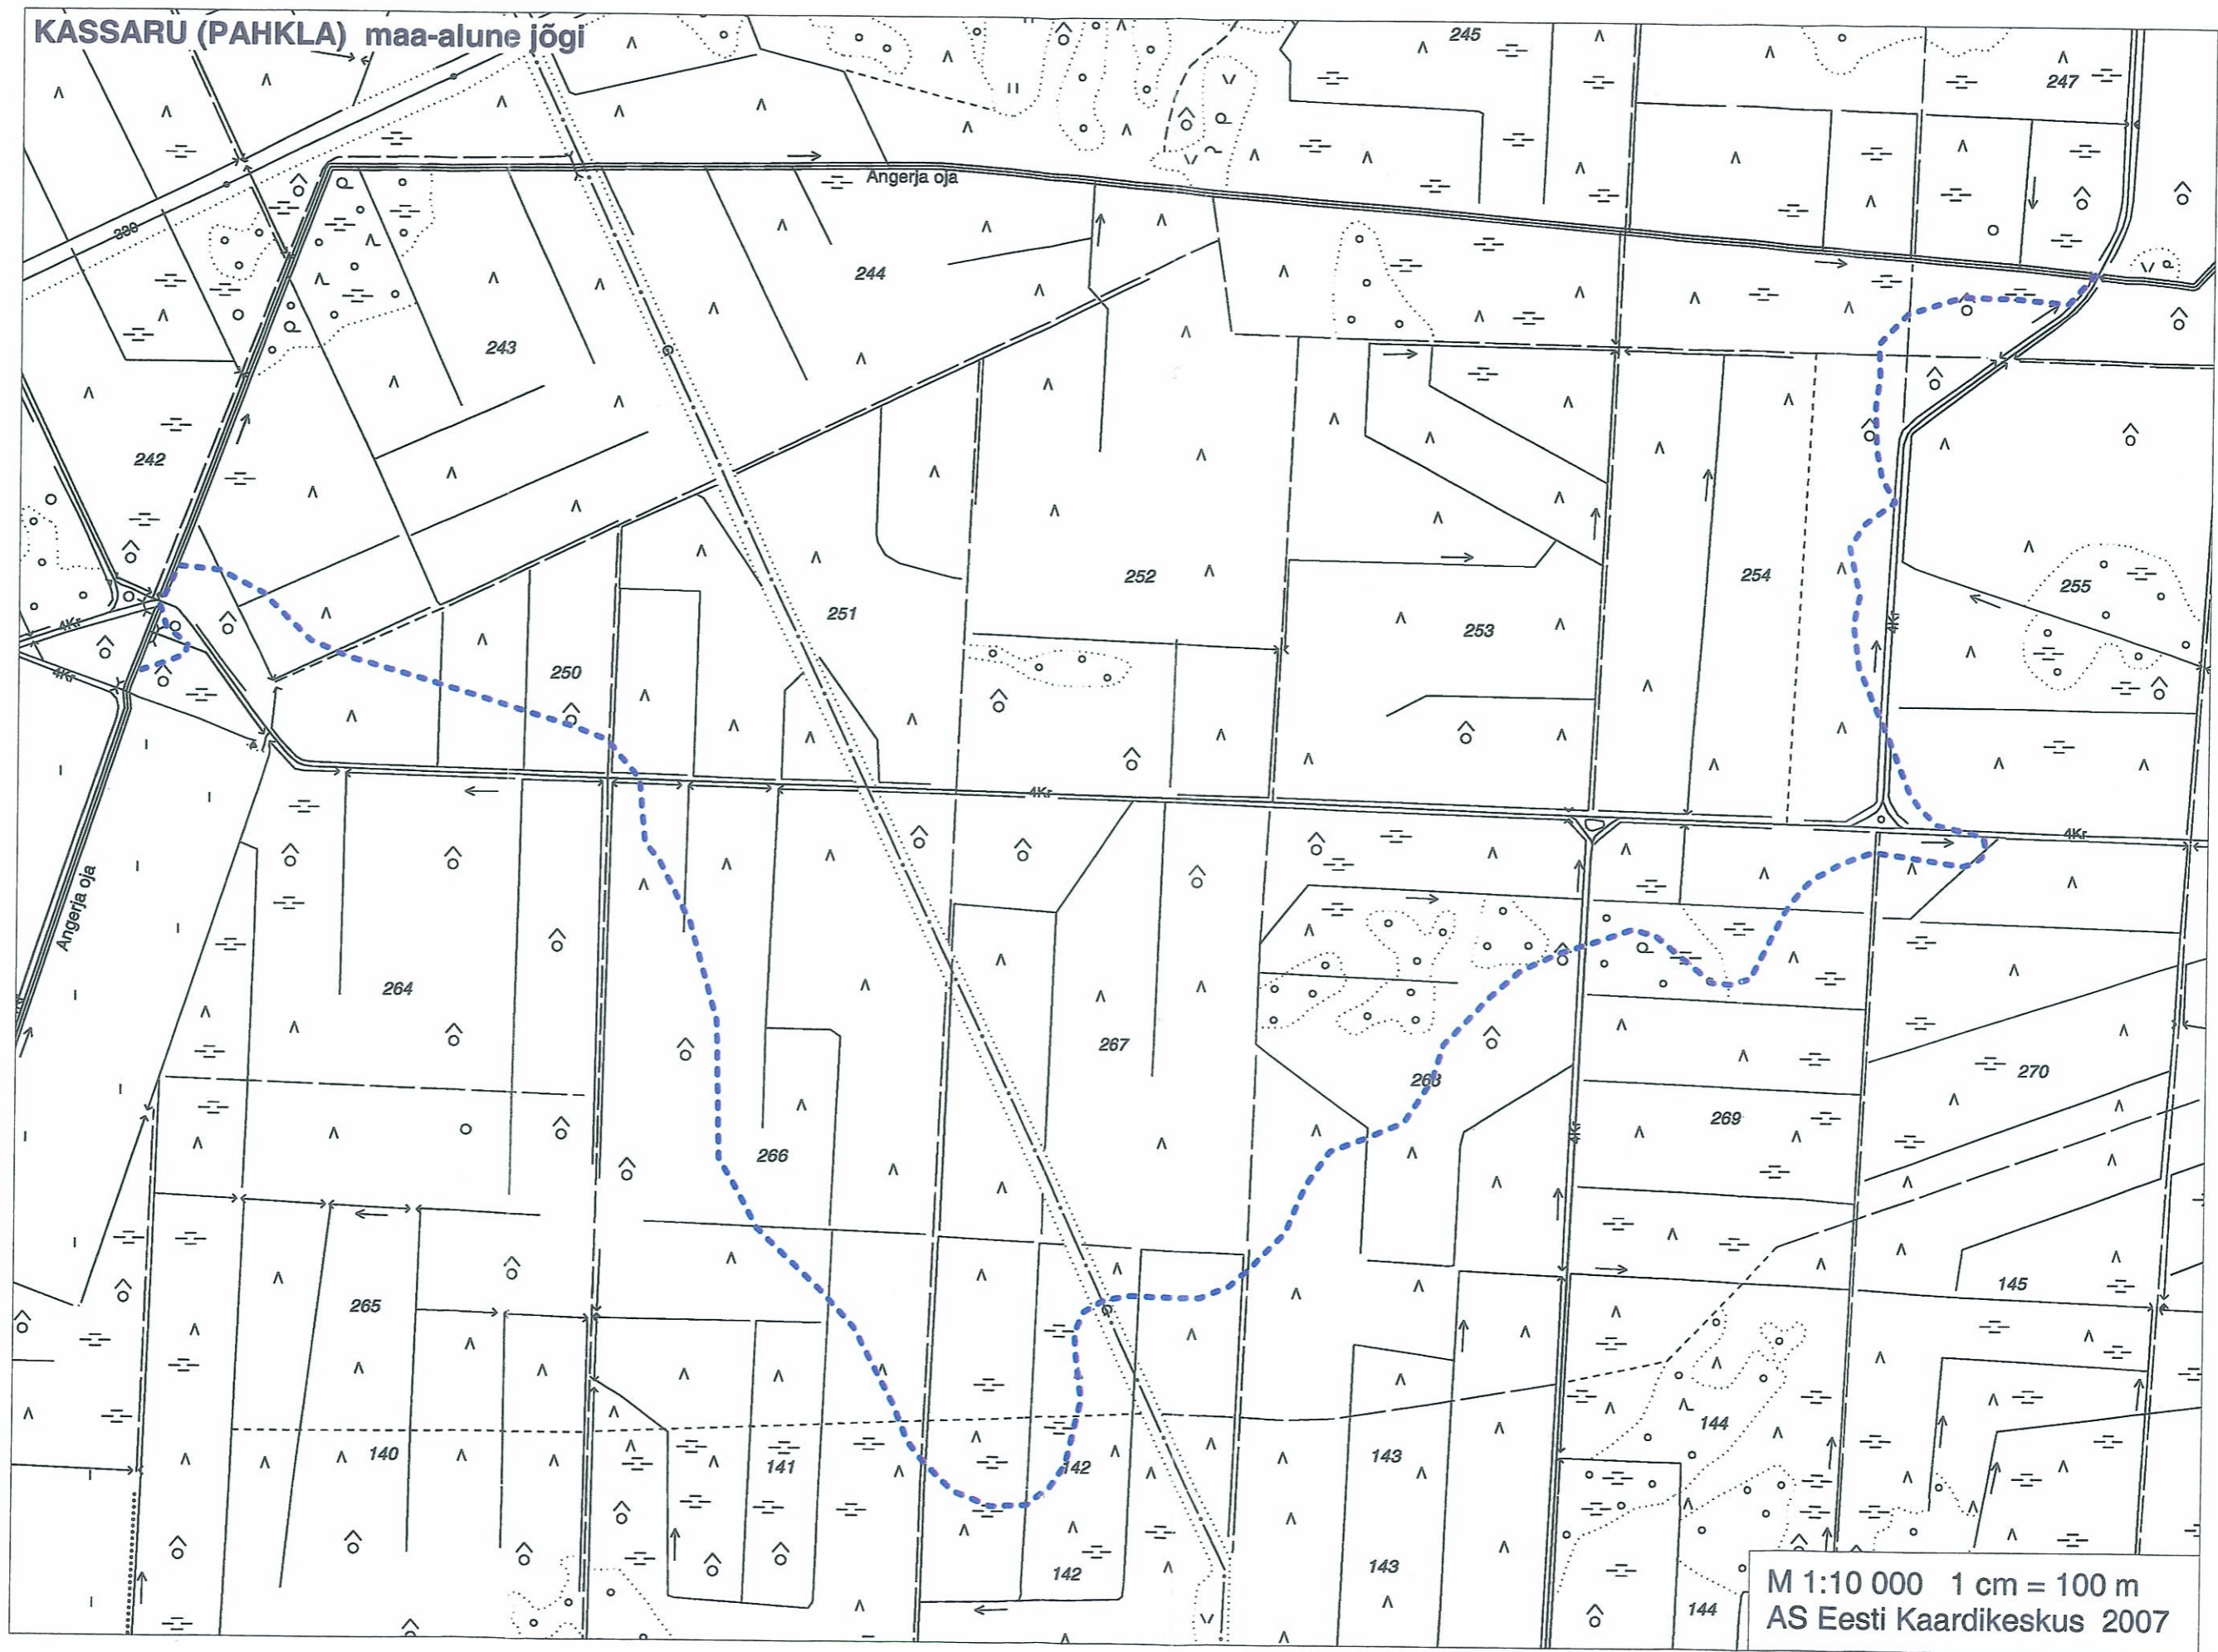

KASSARÜ (PAHKLA) maa-alune jõgi

M 1:10 000 1 cm = 100 m
AS Eesti Kaardikeskus 2007