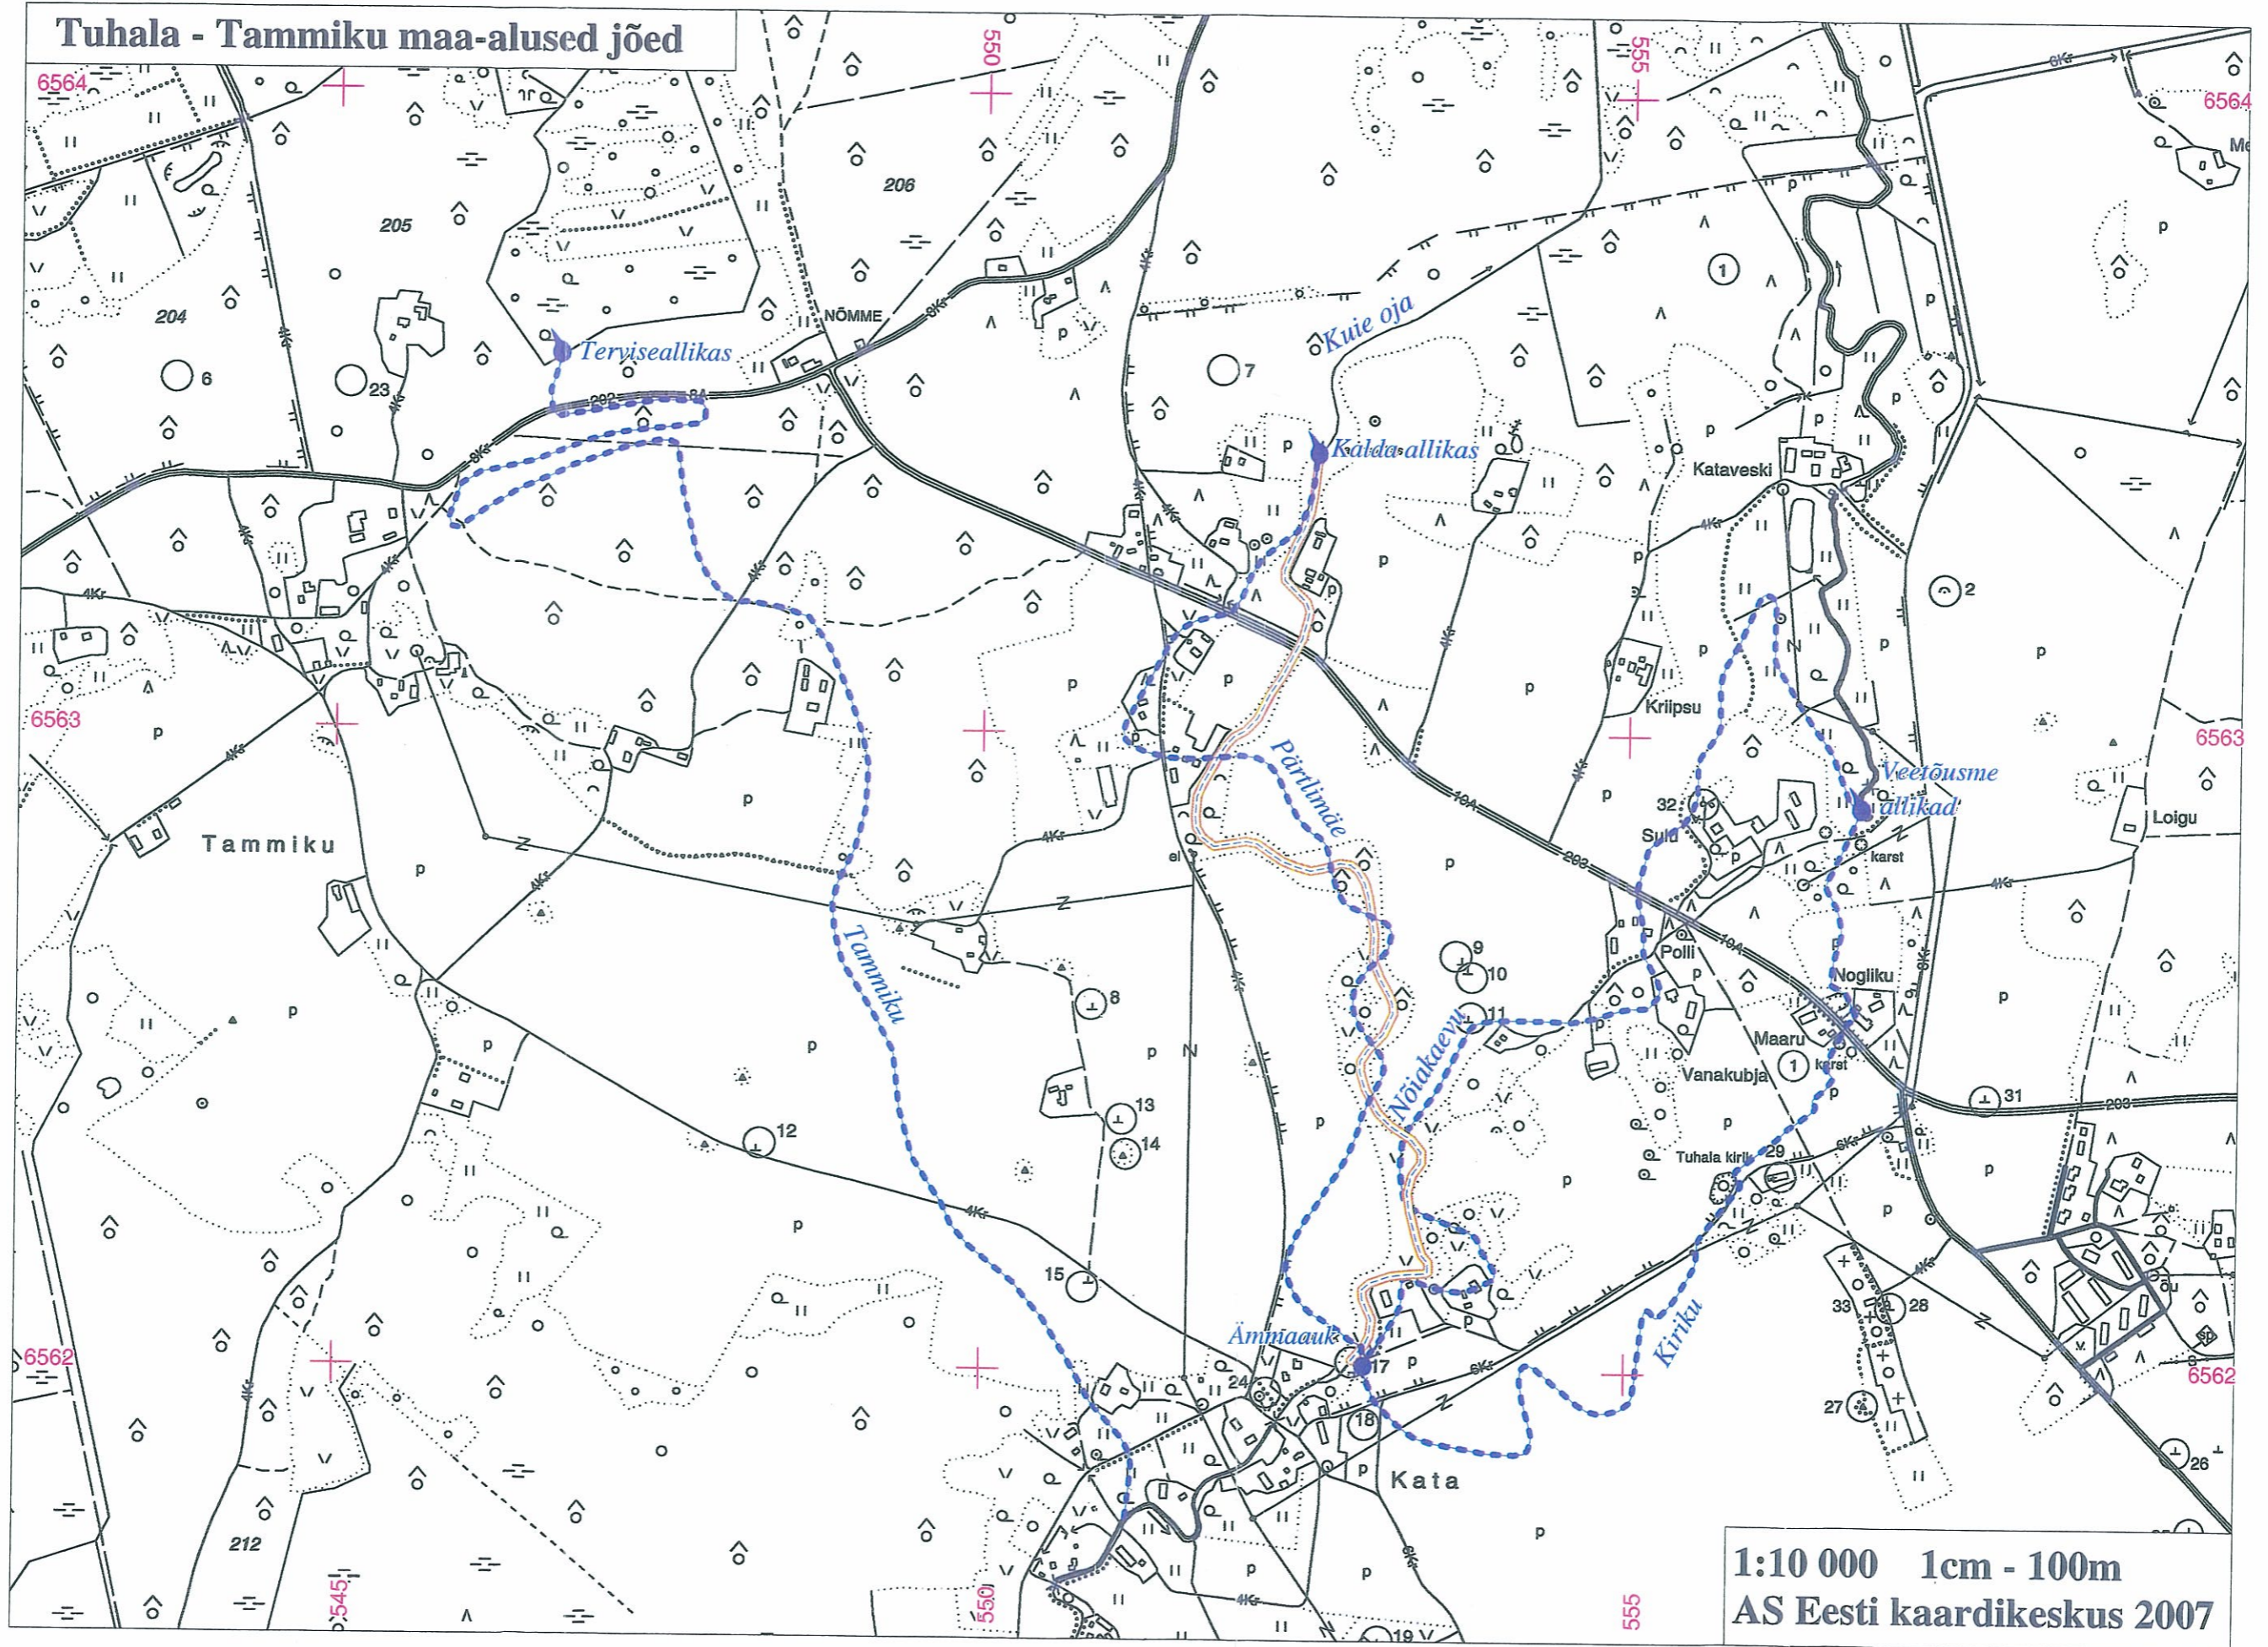

Tuhala - Tammiku maa-alused jõed

1:10 000 1cm - 100m
 AS Eesti kaardikeskus 2007