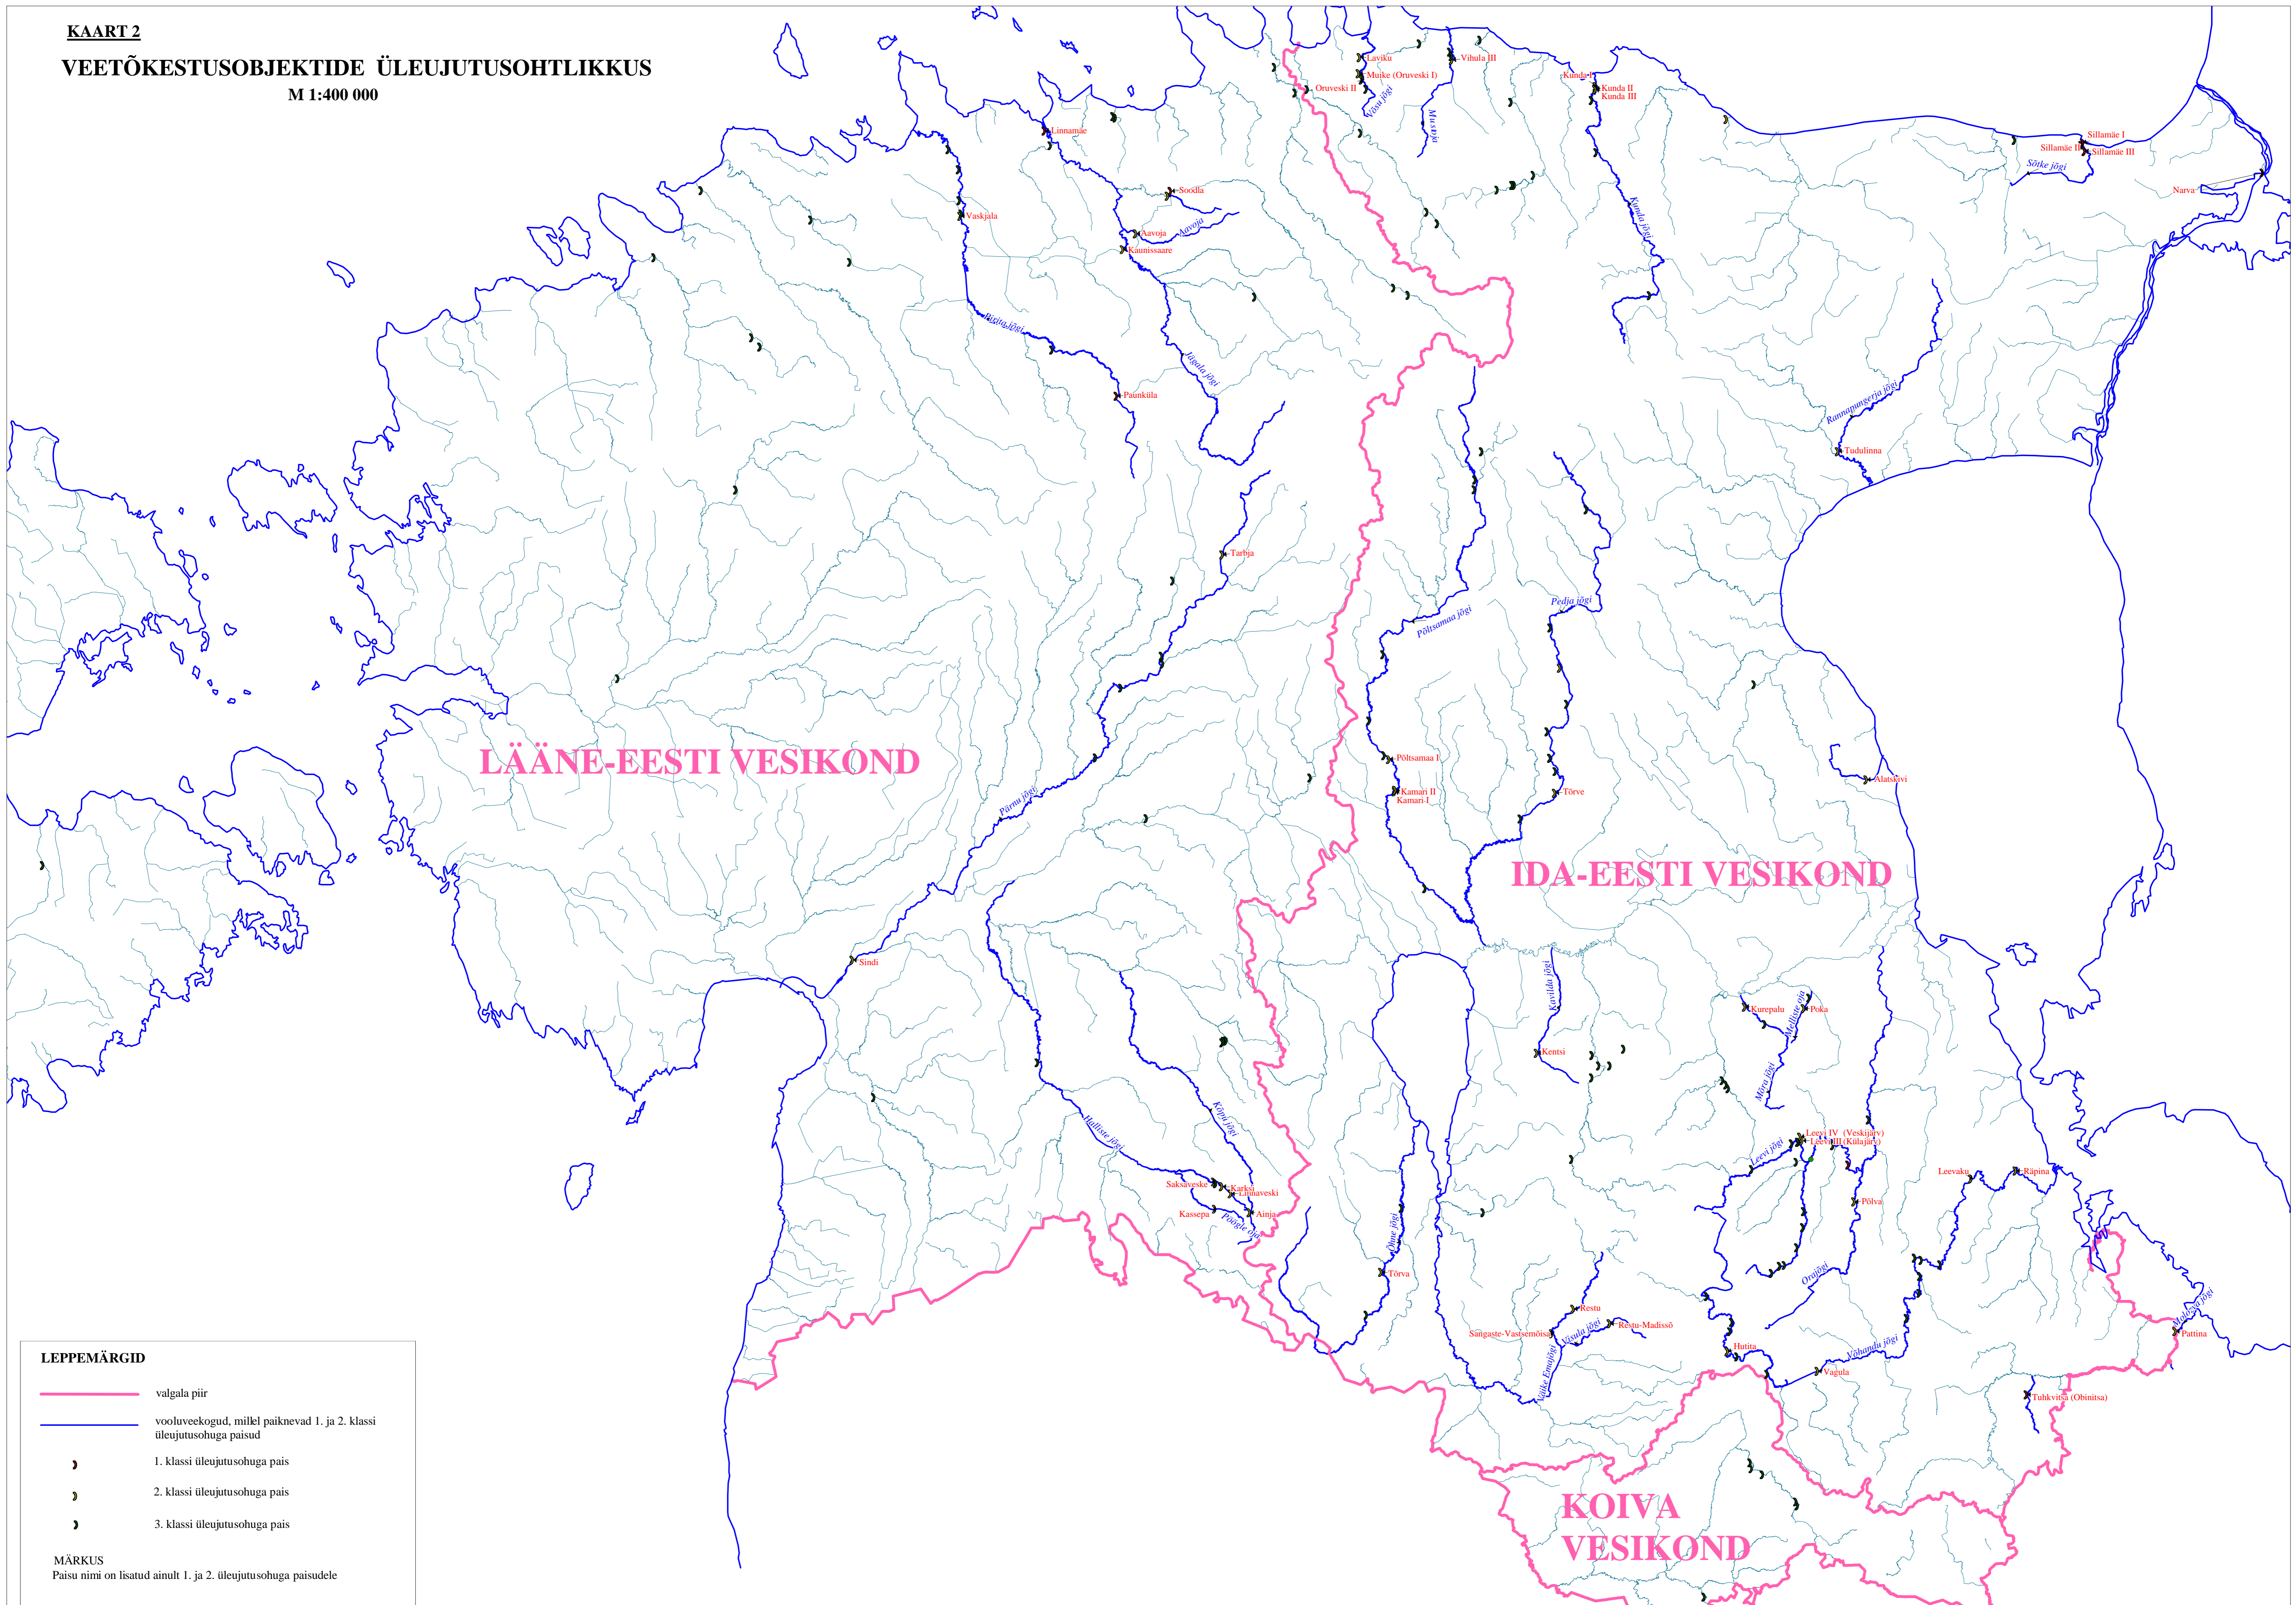

KAART 2

VEETÕKESTUSOBJEKTIDE ÜLEJUTUSOHTLIKKUS

M 1:400 000

LÄÄNE-EESTI VESIKOND

IDA-EESTI VESIKOND

**KOIVA
VESIKOND**

LEPPEMÄRGID

-  valgala piir
-  vooluveekogud, millel paiknevad 1. ja 2. klassi üleujutusohuga paisud
-  1. klassi üleujutusohuga pais
-  2. klassi üleujutusohuga pais
-  3. klassi üleujutusohuga pais

MÄRKUS

Paisu nimi on lisatud ainult 1. ja 2. üleujutusohuga paisudele