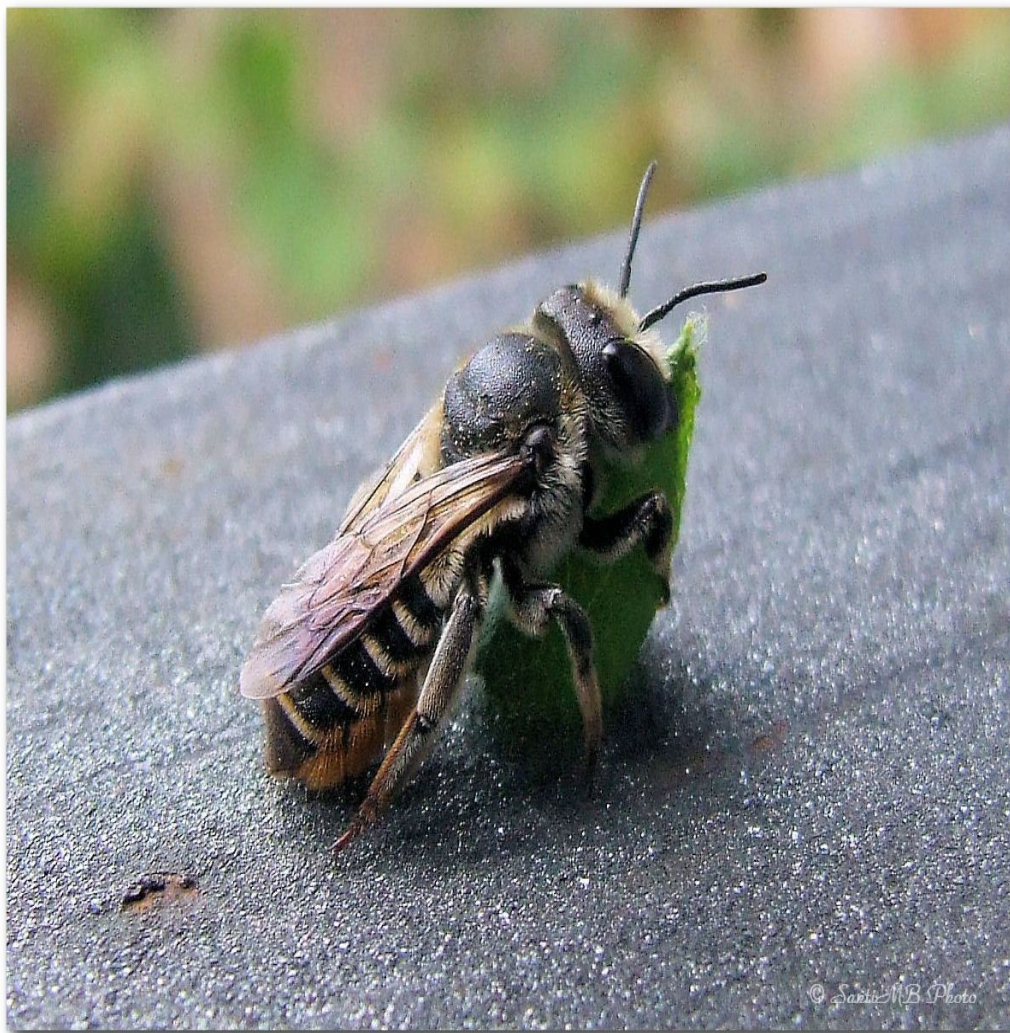

# *Hyphantria cunea*

*Hyphantria cunea*  
Ameerika valgekaruslane

KESKKONNAMINISTERIUM

Fotod: flickr CameliaTWU

*Megachile rotundata*  
Eesti keelse nimeta lehemesilane

KESKKONNAMINISTEERIUM

Foto: Flickr SantiMB

Levitab viirushaigust krooniline  
viiruslik halvatustõbi e paralüüs