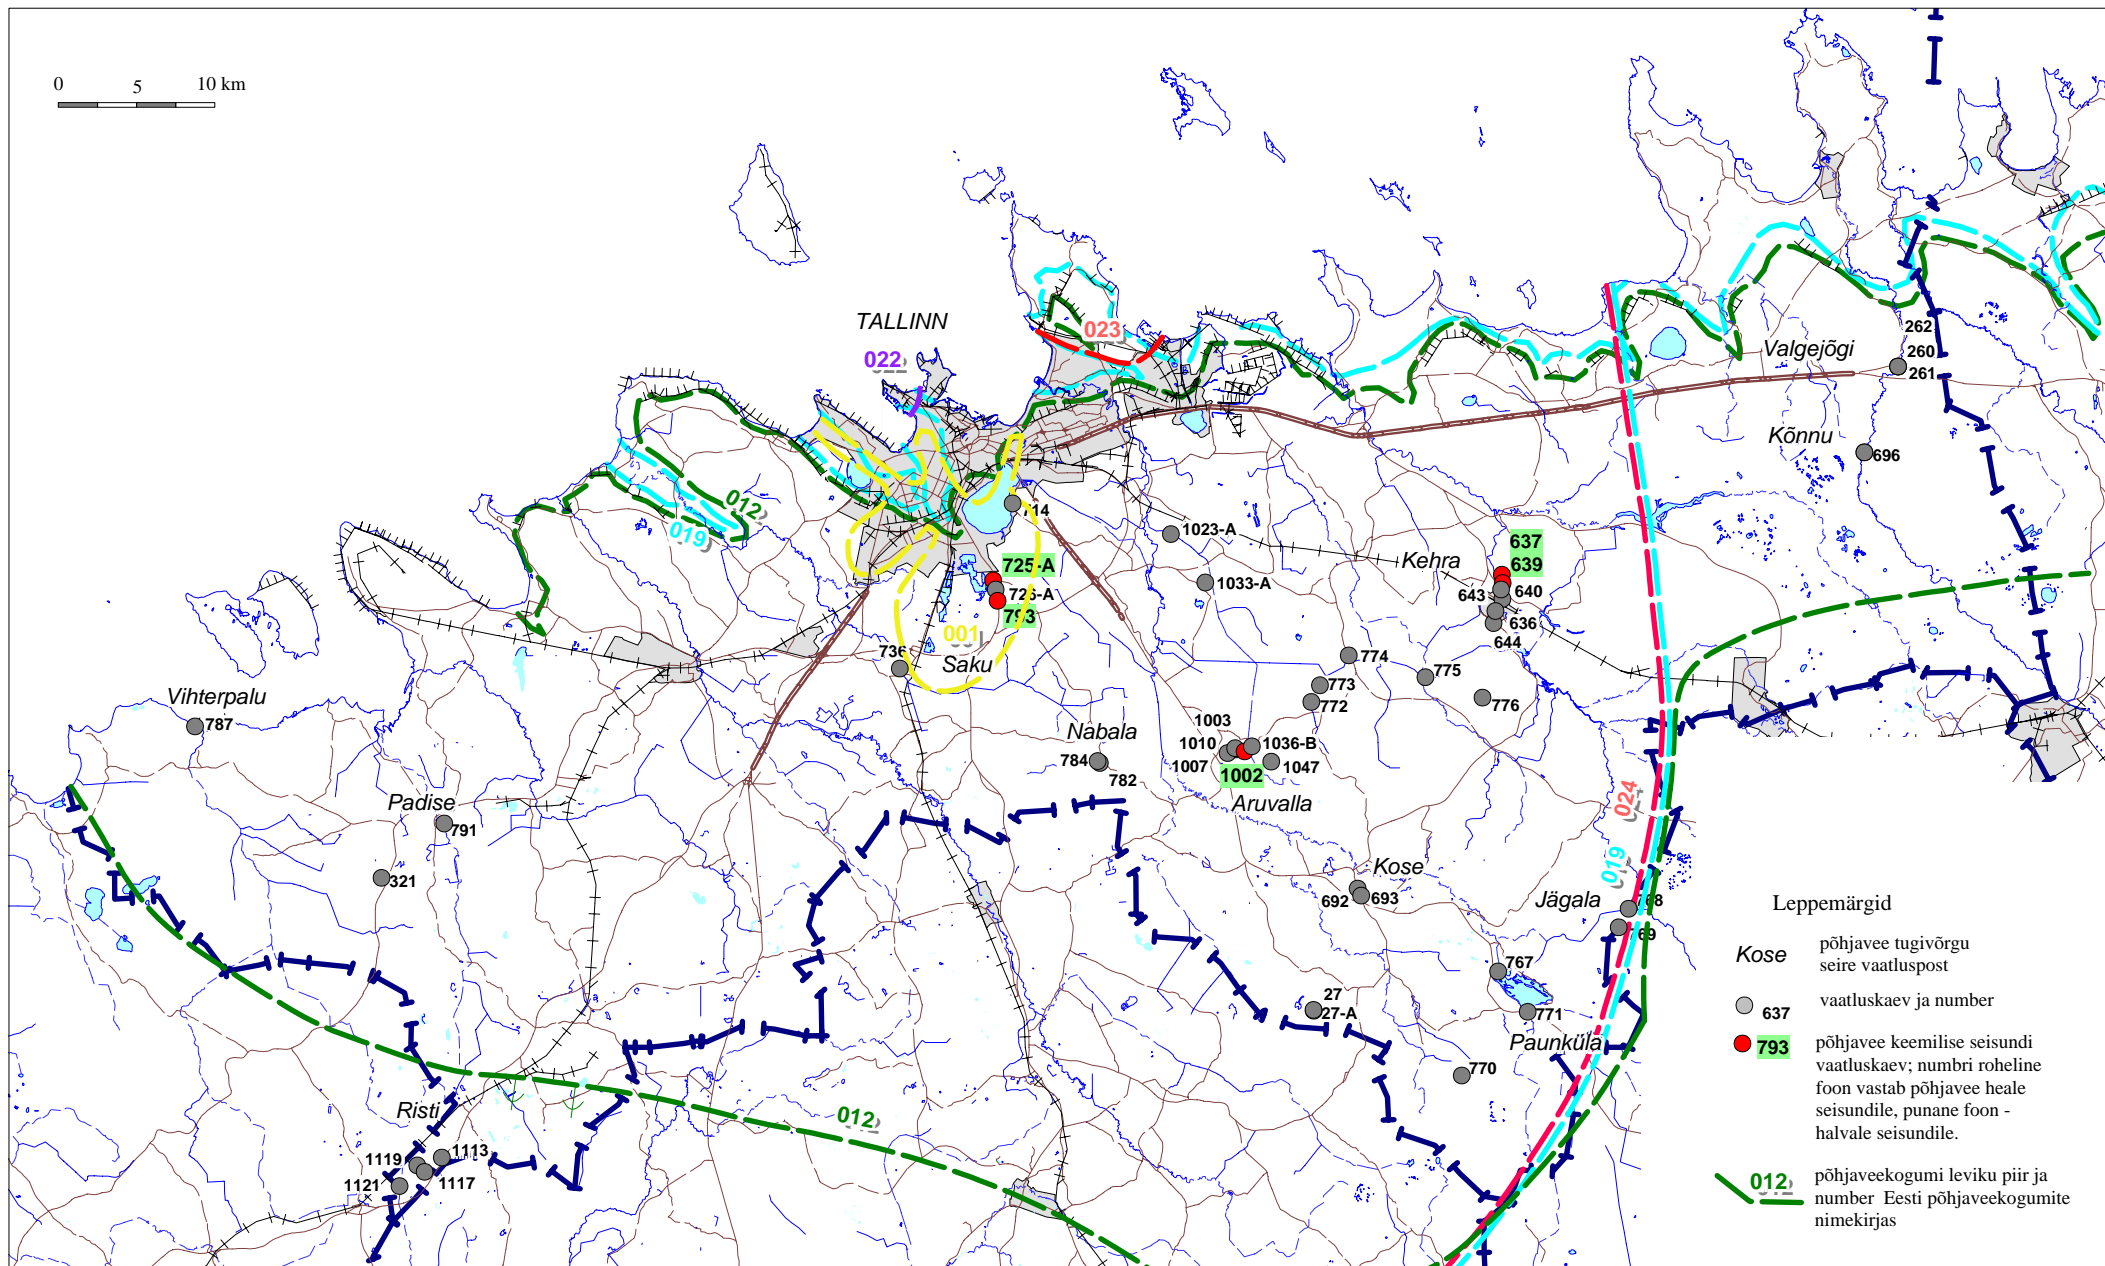

Joonis 1. Harju valgala põhjaveekogumite kaart

Joonis 2. Männiku-Pelguranna kvaternaarisetete põhjaveekogumi (001) kaart

Joonis 3. Põhja-Eesti (Harjumaa) karbonaatsete kivimite põhjaveekogumi (012) kaart

Peatükk 5 lisa 1

Joonis 4. Loode-Eesti Ordoviitsiumi-kambriumi liivakivide põhjaveekogumi (019) kaart

TALLINN

Joonis 5. Kopli Kambriumi-vendi liivakivide põhjaveekogumi (022) kaart

Joonis 6. Viimsi Kambriumi-vendi liivakivide põhjaveekogumi (023) kaart
Peatükk 5 lisa 1