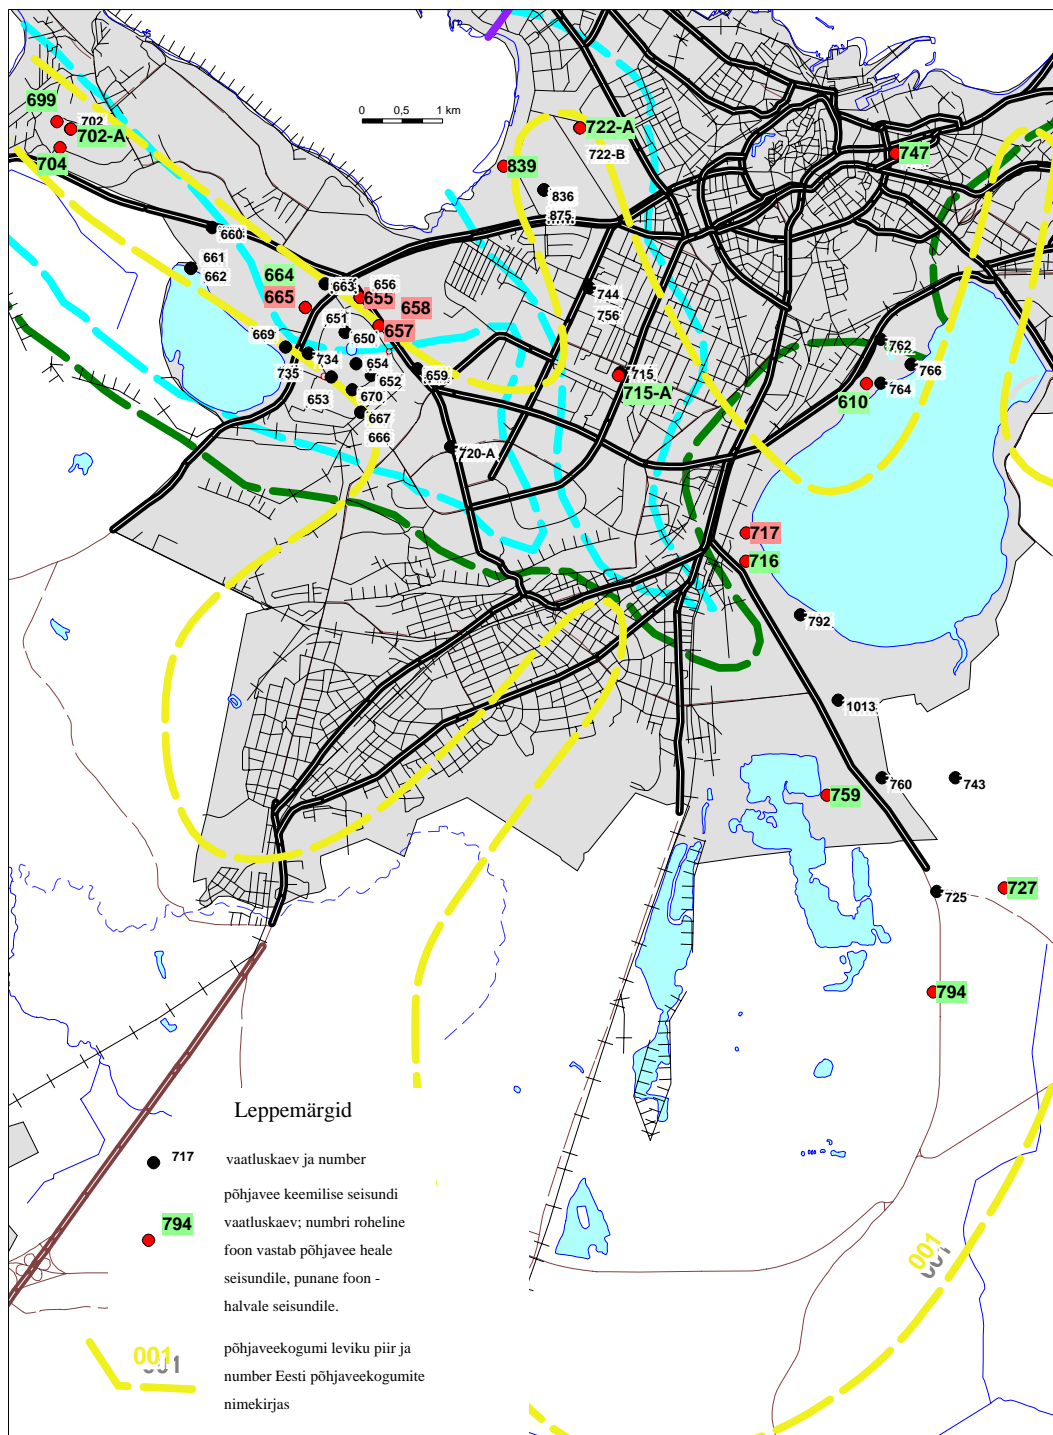

Joonis 1. Harju valgala põhjaveekogumite kaart

Joonis 2. Männiku-Pelguranna kvaternaarisetete põhjaveekogumi (001) kaart

Joonis 3. Põhja-Eesti (Harjumaa) karbonaatsete kivimite põhjaveekogumi (012) kaart

Peatükk 5 lisa 1

Joonis 4. Loode-Eesti Ordoviitsiumi-kambriumi liivakivide põhjaveekogumi (019) kaart

TALLINN

Joonis 5. Kopli Kambriumi-vendi liivakivide põhjaveekogumi (022) kaart

Joonis 6. Viimsi Kambriumi-vendi liivakivide põhjaveekogumi (023) kaart
Peatükk 5 lisa 1