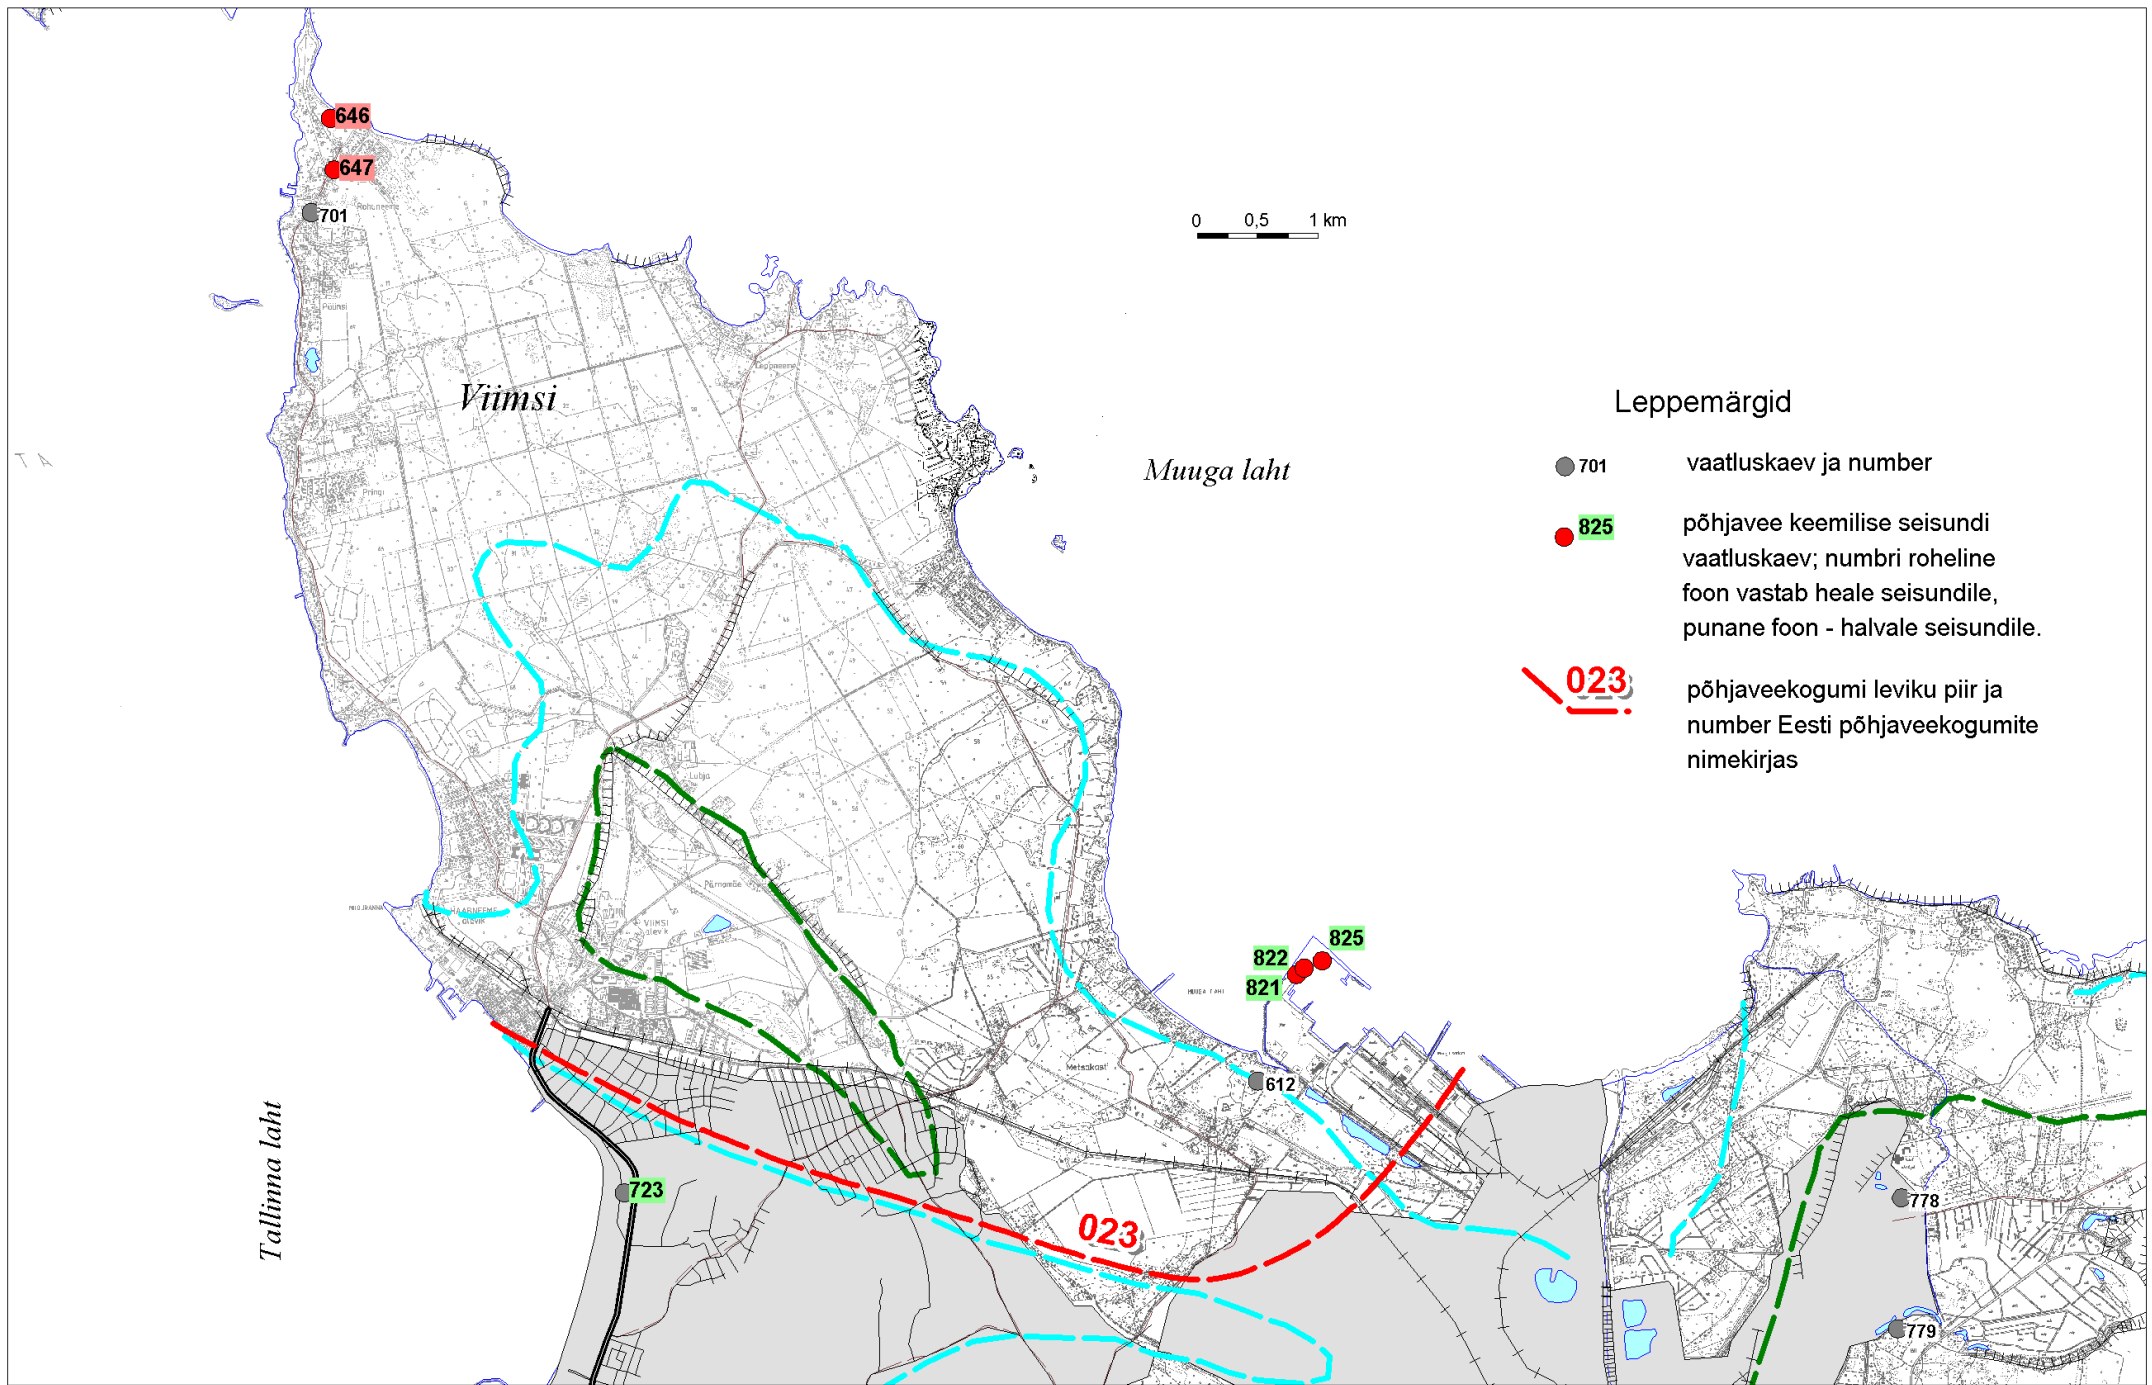

Joonis 1. Harju valgala põhjaveekogumite kaart

Joonis 2. Männiku-Pelguranna kvaternaarisetete põhjaveekogumi (001) kaart

Joonis 3. Põhja-Eesti (Harjumaa) karbonaatsete kivimite põhjaveekogumi (012) kaart

Peatükk 5 lisa 1

Joonis 4. Loode-Eesti Ordoviitsiumi-kambriumi liivakivide põhjaveekogumi (019) kaart

TALLINN

Joonis 5. Kopli Kambriumi-vendi liivakivide põhjaveekogumi (022) kaart

Joonis 6. Viimsi Kambriumi-vendi liivakivide põhjaveekogumi (023) kaart
Peatükk 5 lisa 1