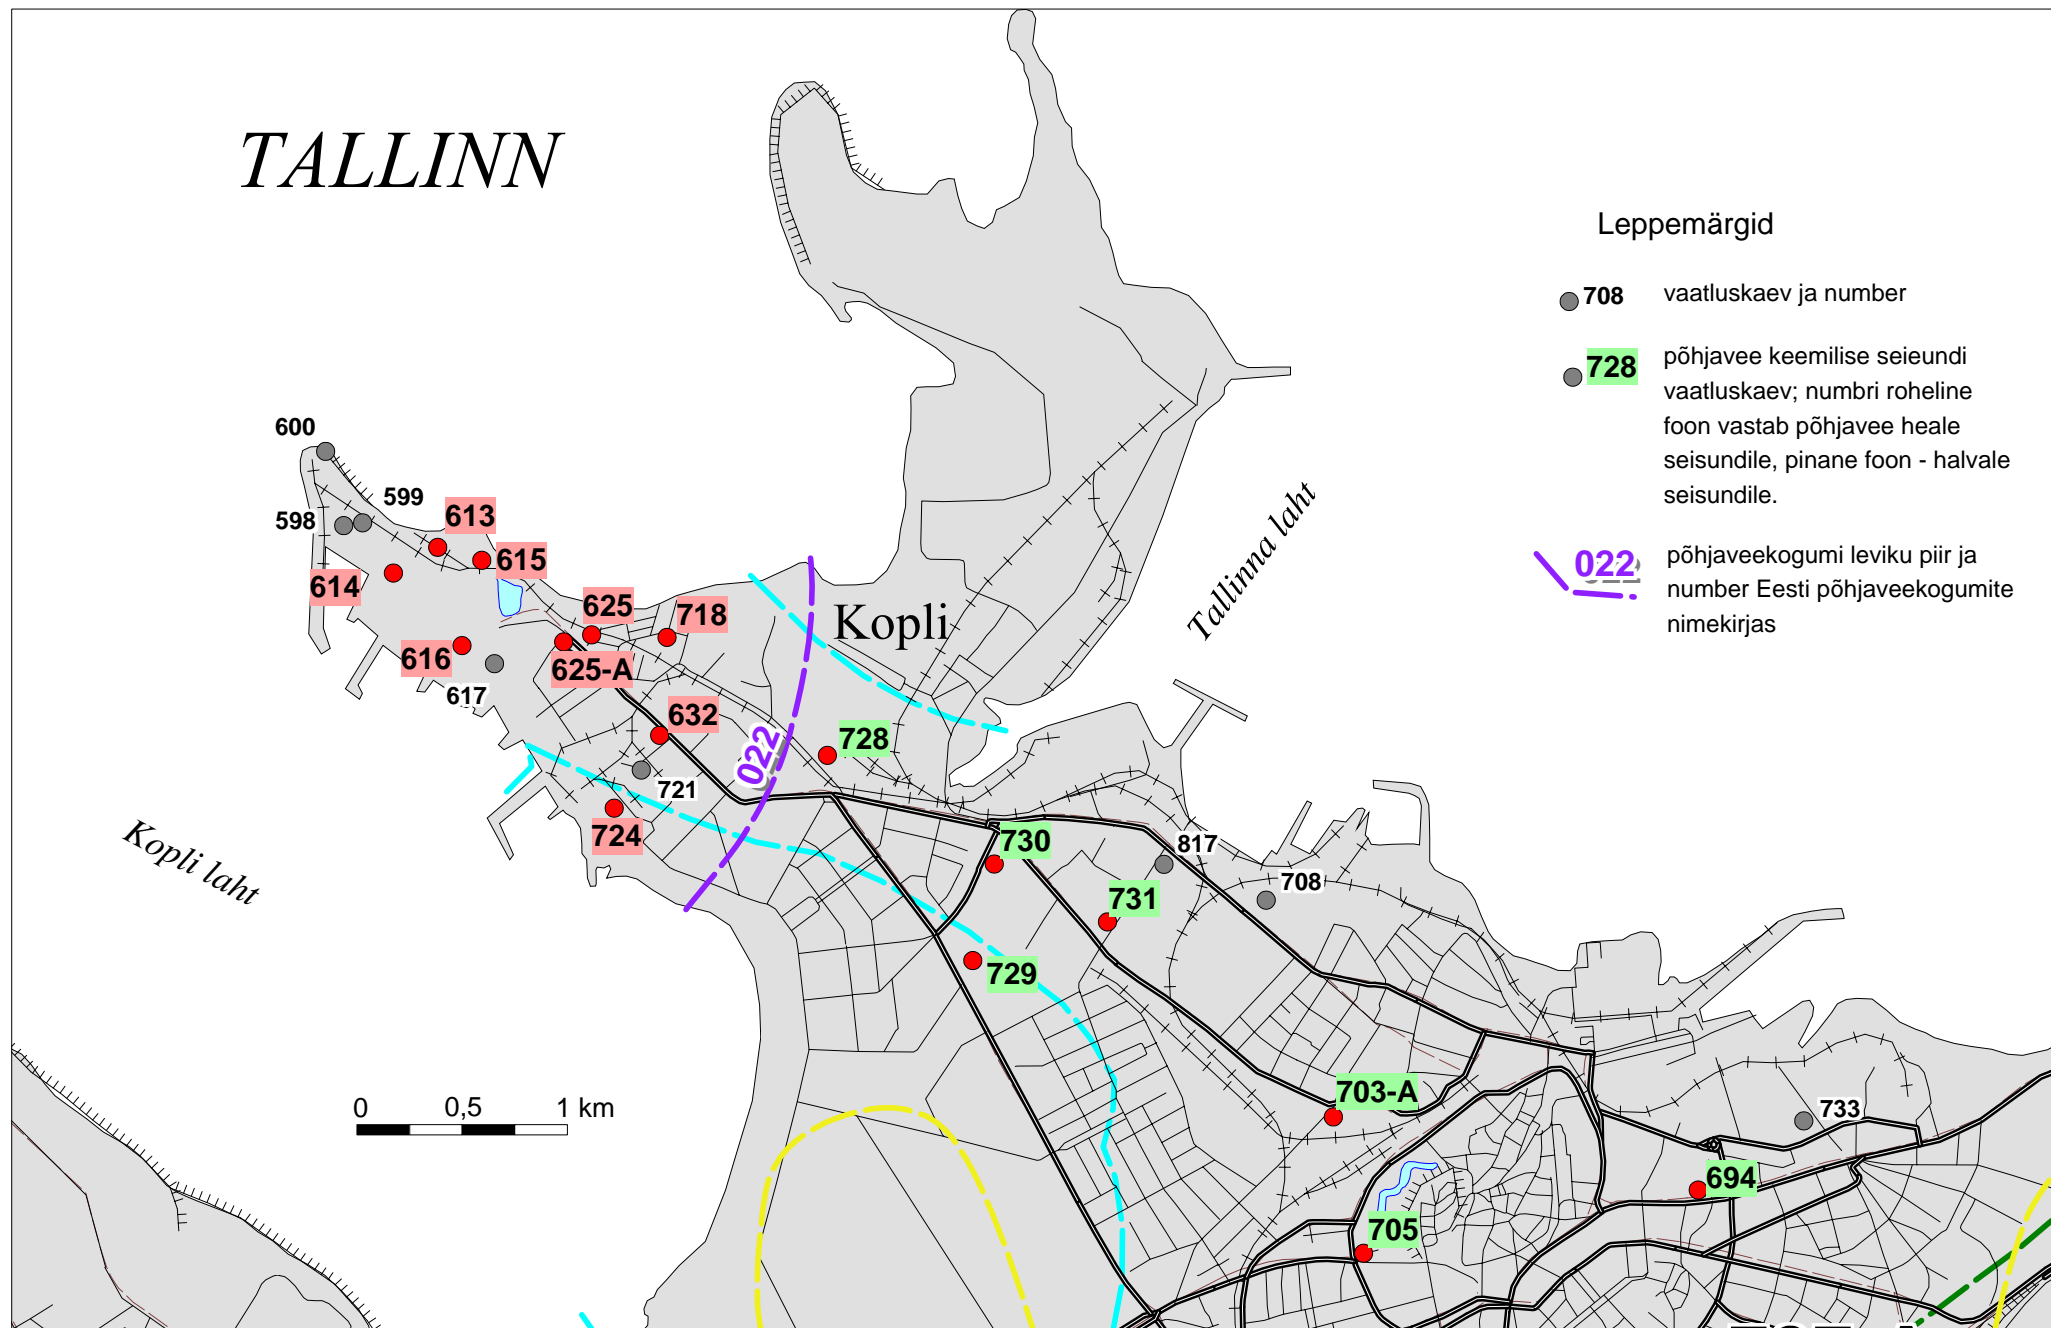

Joonis 1. Harju valgala põhjaveekogumite kaart

Joonis 2. Männiku-Pelguranna kvaternaarisetete põhjaveekogumi (001) kaart

Joonis 3. Põhja-Eesti (Harjumaa) karbonaatsete kivimite põhjaveekogumi (012) kaart

Peatükk 5 lisa 1

Joonis 4. Loode-Eesti Ordoviitsiumi-kambriumi liivakivide põhjaveekogumi (019) kaart

TALLINN

Joonis 5. Kopli Kambriumi-vendi liivakivide põhjaveekogumi (022) kaart

Joonis 6. Viimsi Kambriumi-vendi liivakivide põhjaveekogumi (023) kaart
Peatükk 5 lisa 1