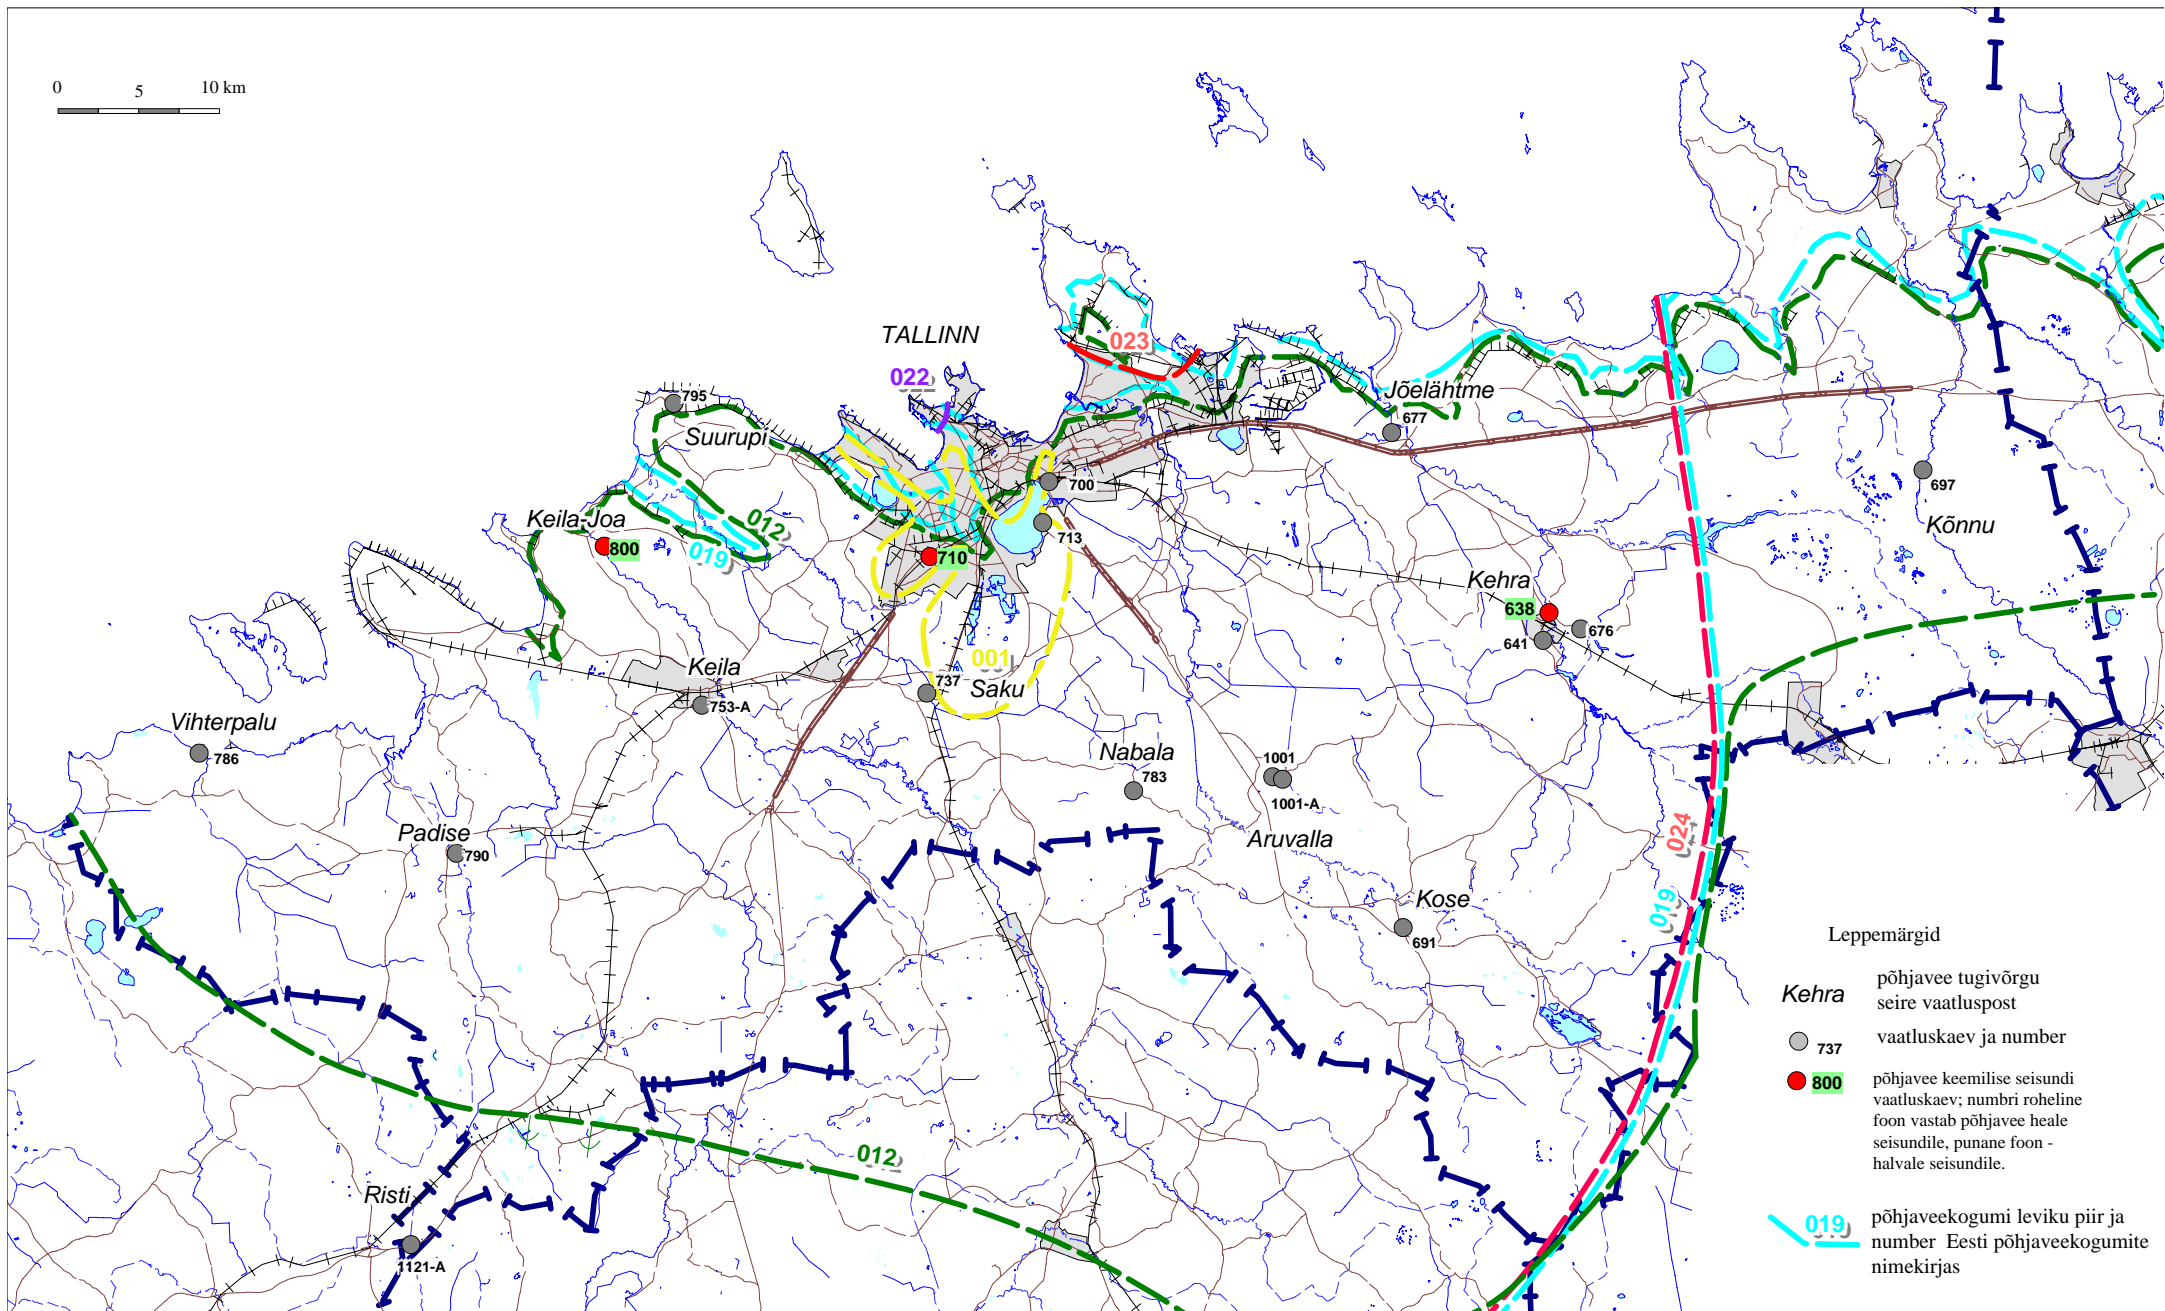

Joonis 1. Harju valgala põhjaveekogumite kaart

Joonis 2. Männiku-Pelguranna kvaternaarisetete põhjaveekogumi (001) kaart

Joonis 3. Põhja-Eesti (Harjumaa) karbonaatsete kivimite põhjaveekogumi (012) kaart

Peatükk 5 lisa 1

Joonis 4. Loode-Eesti Ordoviitsiumi-kambriumi liivakivide põhjaveekogumi (019) kaart

TALLINN

Joonis 5. Kopli Kambriumi-vendi liivakivide põhjaveekogumi (022) kaart

Joonis 6. Viimsi Kambriumi-vendi liivakivide põhjaveekogumi (023) kaart
Peatükk 5 lisa 1